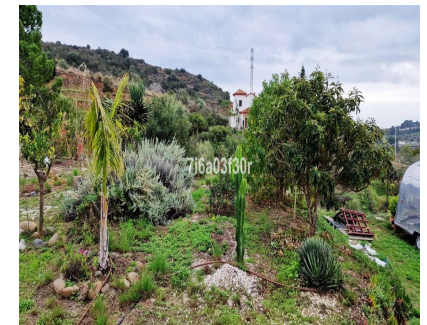

Ventas - Terreno - New Golden Mile
125.000€

www.arbatestates.com
+34 606 84 36 45
+34 602 51 80 97
info@arbatestates.com

Ref.-ID: R4616455

New Golden Mile

Terreno

3090 m2

Parcela/terreno rústico en El Velerin, Nueva Milla de Oro, Estepona, Costa del Sol Actualmente no es posible construir nada en este terreno rústico. Ubicado en el área detrás del hospital Hospiten. La parcela tiene agua corriente y costará 3.000 € traer la electricidad de la carretera. Posición : Cerca de Golf, Cerca del Mar, Cerca de Colegios. Orientación : Norte, Noreste , Este, Sureste, Sur, Suroeste, Oeste, Noroeste. Vistas : Mar, Montaña, Campo, Panorámicas, Patio. Categoría : Inversion.

Posición

- ✓ Cerca del Mar
- ✓ Cerca de Colegios

Orientación

- ✓ Norte
- ✓ Noreste
- ✓ Este
- ✓ Sureste
- ✓ Sur
- ✓ Suroeste
- ✓ Oeste
- ✓ Noroeste

Vistas

- ✓ Mar
- ✓ Montaña
- ✓ Campo
- ✓ Panorámicas
- ✓ Patio