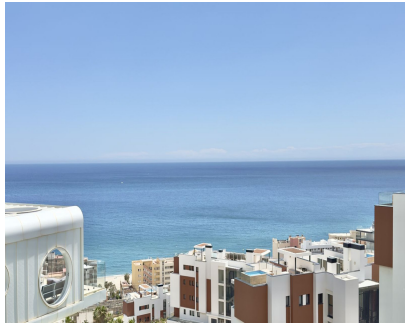

Ventas - Apartamento - Fuengirola
680.000€

www.arbatstates.com
+34 606 84 36 45
+34 602 51 80 97
info@arbatstates.com

Ref.-ID: R4625329

Fuengirola

Apartamento

3

2

96 m2

Luminoso y espacioso apartamento de esquina de 3 dormitorios ubicado en el exclusivo edificio Med One dentro de la muy solicitada urbanización Reserva del Higuero. A poca distancia a pie, encontrarás todas las instalaciones de Reserva del Higuero, la estación de tren de Carvajal y la playa. Esta lujosa propiedad incluye 2 plazas de aparcamiento y 1 trastero, con seguridad las 24 horas en la zona de Reserva del Higuero. Esta propiedad presenta una oportunidad fantástica para disfrutar de la paz y armonía ofrecidas por su proximidad al mar. Forma parte de un complejo exclusivo con viviendas construidas con cualidades oníricas, en un entorno seguro y rodeado de todos los servicios que ofrece Higuero Resort: spa, club deportivo, piscinas cubiertas y al aire libre, pistas de pádel y varios restaurantes, incluyendo SOLLO con su estrella Michelin y el recientemente inaugurado ARARA. ¡Ahora, no te pierdas la oportunidad de ser dueño de una propiedad lista para mudarse con impresionantes vistas al mar, situada en la ubicación privilegiada de Higuero!