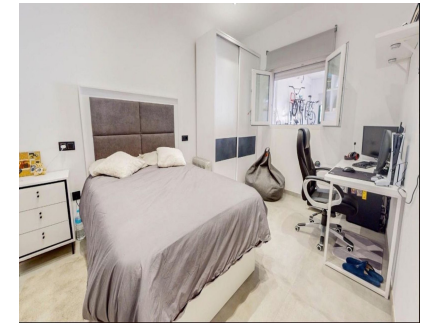

Ventas - Casa - Benahavís
640.000€

www.arbatstates.com
+34 606 84 36 45
+34 602 51 80 97
info@arbatstates.com

Ref.-ID: R4648831

Benahavís

Casa

IBI: 429 EUR / año

Basura: 18 EUR / año

4

3

264 m2

La casa está idealmente situada en el corazón de Benahavis, disfrutará de fácil acceso a tiendas locales, restaurantes, parques y más. Cuatro dormitorios y tres baños en un espacio recientemente renovado le ofrecen la propiedad ideal para una segunda residencia o simplemente para una casa familiar permanente.