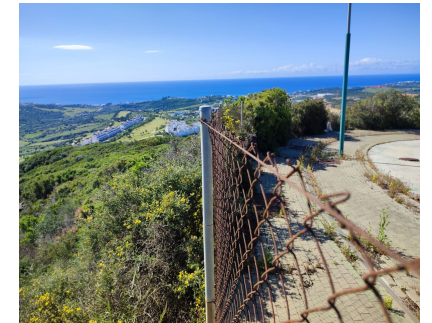

Ventas - Terreno - Estepona
636.000€

www.arbatstates.com
+34 606 84 36 45
+34 602 51 80 97
info@arbatstates.com

Ref.-ID: R4686499

Estepona

Terreno

IBI: 33 EUR / año

32787 m2

Se trata de una gran parcela rústica cerca de Valle Romano con vistas al mar. La parcela es parcial pendiente y parcial más o menos plana. Está clasificado como para el pastoreo (E-pastizal) y el propietario utiliza para cultivar alimentos para animales y luego dejar cheeps allí. Pero la parcela ha estado sin uso durante algunos años por lo que necesita ser limpiado. Esto es para un inversor o alguien con animales, ya que ahora mismo no se permite construir nada. Las medidas reales son alrededor de 35 000 m2 mas pero catastro showes 32.787 m2. La parcela tiene agua pero no electricidad.

Posición
✓ Campo

Orientación
✓ Sur

Vistas
✓ Mar
✓ Montaña
✓ Golf
✓ Campo

Seguridad
✓ Recinto Cerrado

Categoría
✓ Reventa