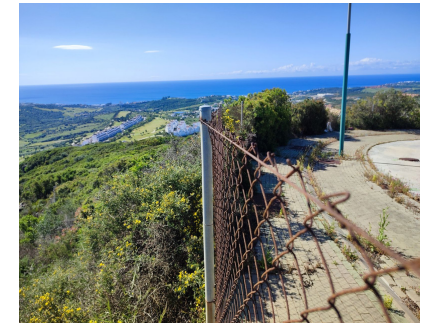

Ventas - Terreno - Estepona
636.000€

www.arbatstates.com
+34 606 84 36 45
+34 602 51 80 97
info@arbatstates.com

Ref.-ID: R4686499

Estepona

Terreno

IBI: 33 EUR / año

32787 m2

Se trata de una gran parcela rústica cerca de Valle Romano con vistas al mar. La parcela es parcial pendiente y parcial más o menos plana. Está clasificado como para el pastoreo (E-pastizal) y el propietario utiliza para cultivar alimentos para animales y luego dejar cheeps allí. Pero la parcela ha estado sin uso durante algunos años por lo que necesita ser limpiado. Esto es para un inversor o alguien con animales, ya que ahora mismo no se permite construir nada. Las medidas reales son alrededor de 35 000 m2 mas pero catastro showes 32.787 m2. La parcela tiene agua pero no electricidad.

Posición
✓ Campo

Orientación
✓ Sur

Vistas
✓ Mar
✓ Montaña
✓ Golf
✓ Campo

Seguridad
✓ Recinto Cerrado

Categoría
✓ Reventa