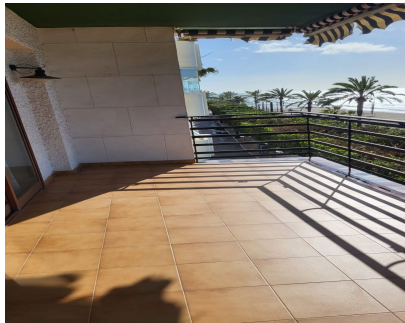

Ventas - Apartamento - Marbella
510.000€

www.arbatstates.com
+34 606 84 36 45
+34 602 51 80 97
info@arbatstates.com

Ref.-ID: R4690075

Marbella

Apartamento

Comunidad: 720 EUR / año

IBI: 490 EUR / año

Basura: 80 EUR / año

1

1

55 m2

Apartamento en primera línea de playa en el paseo Marítimo de Marbella, cerca del puerto, todos los servicios alrededor Apartamento Planta Media, Marbella, Costa del Sol. 1 Dormitorio, 1 Baño, Construidos 55 m², Terraza 15 m². Posición : Primera línea de Playa, Ciudad, Suburbano, Área Comercial, Lado de la Playa, Cerca de Tiendas, Cerca del Mar, Cerca de Ciudad, Marina, Complejo 1ª Línea de Playa. Orientación : Sur. Estado : Buen. Climatización : Aire Acondicionado, A/A Caliente, A/A Frio. Vistas : Mar. Características : Terraza Cubierta, Ascensor, Armarios Empotrados, Cerca de Transporte, Terraza Privada, WiFi, Acceso para personas con movilidad reducida, Doble acristalamiento, Servicio de Autobuses, Cerca de una Iglesia, Fibra óptica. Muebles : Parcialmente. Cocina : Equipada. Seguridad : Portero Automático. Aparcamiento : Calle. Categoría : Reventa.