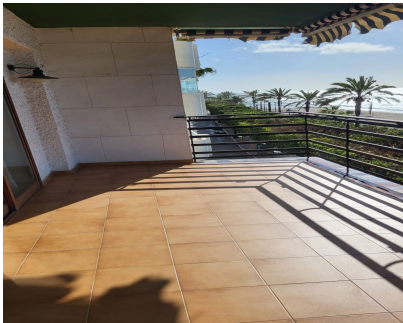

Ventas - Apartamento - Marbella
510.000€

www.arbatstates.com
+34 606 84 36 45
+34 602 51 80 97
info@arbatstates.com

Ref.-ID: R4690075

Marbella

Apartamento

Comunidad: 720 EUR / año

IBI: 490 EUR / año

Basura: 80 EUR / año

1

1

55 m2

Apartamento en primera línea de playa en el paseo Marítimo de Marbella, cerca del puerto, todos los servicios alrededor Apartamento Planta Media, Marbella, Costa del Sol. 1 Dormitorio, 1 Baño, Construidos 55 m², Terraza 15 m². Posición : Primera línea de Playa, Ciudad, Suburbano, Área Comercial, Lado de la Playa, Cerca de Tiendas, Cerca del Mar, Cerca de Ciudad, Marina, Complejo 1ª Línea de Playa. Orientación : Sur. Estado : Buen. Climatización : Aire Acondicionado, A/A Caliente, A/A Frio. Vistas : Mar. Características : Terraza Cubierta, Ascensor, Armarios Empotrados, Cerca de Transporte, Terraza Privada, WiFi, Acceso para personas con movilidad reducida, Doble acristalamiento, Servicio de Autobuses, Cerca de una Iglesia, Fibra óptica. Muebles : Parcialmente. Cocina : Equipada. Seguridad : Portero Automático. Aparcamiento : Calle. Categoría : Reventa.