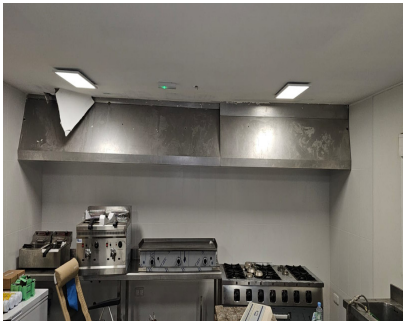

Ventas - Comercial - New Golden Mile
4.300.000€

www.arbatstates.com
+34 606 84 36 45
+34 602 51 80 97
info@arbatstates.com

Ref.-ID: R4711948

New Golden Mile

Comercial

IBI: 16,100 EUR / año

2

150 m2

FREEHOLD - Chiringuito en primera línea de playa en venta, ubicado en la Nueva Milla de Oro. Chiringuito totalmente renovado:150 m2 Terraza: 70m2 Masajista: 12m2 Espetero: 12m2 Concesión hamacas: 300m2 - Concesión del Chiringuito por 25 años (concesión restante 15 años). - Negocio en funcionamiento desde hace más de 8 años. Buena facturación Música en vivo (Licencia de música) Licencias de hamacas y espetero. La tarifa total por toda la Concesión (hamacas, restaurante, terraza, masajes, espetero / BBQ) es de 28.000 €. Chiringuito de nueva construcción, parking ilimitado esta en frente. Hay un Hotel cerca ~ 150m, Paseo Marítimo. En España, un "Chiringuito" es un bar en la playa que vende principalmente bebidas, comidas o tapas. Se encuentran principalmente en las playas. Estas pueden ser estructuras sólidas capaces de imponer un precio superior en comparación con los proveedores habituales, así como una alta rotación, lo que genera grandes beneficios en un corto período de tiempo.