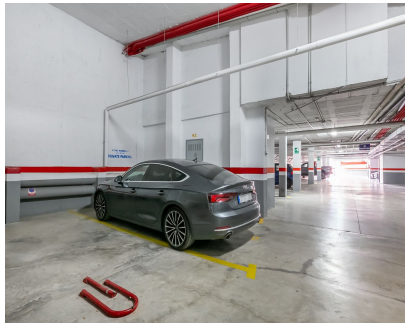

Ventas - Comercial - Benahavís
17.000€

www.arbatstates.com
+34 606 84 36 45
+34 602 51 80 97
info@arbatstates.com

Ref.-ID: R4722850

Benahavís

Comercial

15 m2

Trastero - Almacén, Benahavís, Costa del Sol. Construidos 15 m². Posición : Primera línea de Golf, Cerca de Golf, Cerca de Tiendas, Cerca de Ciudad, Cerca de Colegios, Urbanización. Estado : Excelente. Características : Trastero, Acceso para personas con movilidad reducida, 24 Horas Recepción. Seguridad : Recinto Cerrado, Seguridad 24 Horas. Aparcamiento : Subterráneo, Garaje, Privado.

Posición

- ✓ Primera línea de Golf
- ✓ Cerca de Golf
- ✓ Cerca de Tiendas
- ✓ Cerca de Ciudad
- ✓ Cerca de Colegios
- ✓ Urbanización

Estado

- ✓ Excelente

Características

- ✓ Trastero
- ✓ Acceso para personas con movilidad reducida
- ✓ 24 Horas Recepción