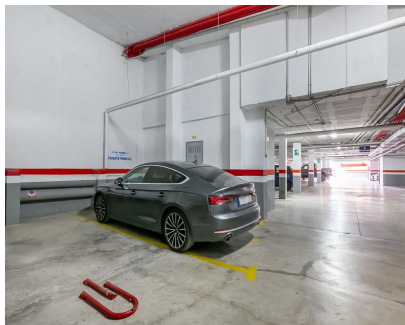

Ventas - Comercial - Benahavís
17.000€

www.arbatstates.com
+34 606 84 36 45
+34 602 51 80 97
info@arbatstates.com

Ref.-ID: R4722850

Benahavís

Comercial

15 m2

Trastero - Almacén, Benahavís, Costa del Sol. Construidos 15 m². Posición : Primera línea de Golf, Cerca de Golf, Cerca de Tiendas, Cerca de Ciudad, Cerca de Colegios, Urbanización. Estado : Excelente. Características : Trastero, Acceso para personas con movilidad reducida, 24 Horas Recepción. Seguridad : Recinto Cerrado, Seguridad 24 Horas. Aparcamiento : Subterráneo, Garaje, Privado.

Posición

- ✓ Primera línea de Golf
- ✓ Cerca de Golf
- ✓ Cerca de Tiendas
- ✓ Cerca de Ciudad
- ✓ Cerca de Colegios
- ✓ Urbanización

Estado

- ✓ Excelente

Características

- ✓ Trastero
- ✓ Acceso para personas con movilidad reducida
- ✓ 24 Horas Recepción