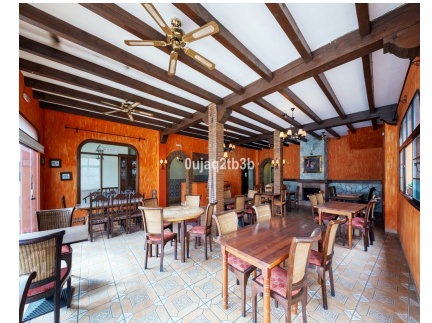

Ventas - Comercial - Benahavís
1.750.000€

www.arbatstates.com
+34 606 84 36 45
+34 602 51 80 97
info@arbatstates.com

Ref.-ID: R4732636

Benahavís

Comercial

IBI: 1,100 EUR / año

Basura: 160 EUR / año

8

7

560 m2