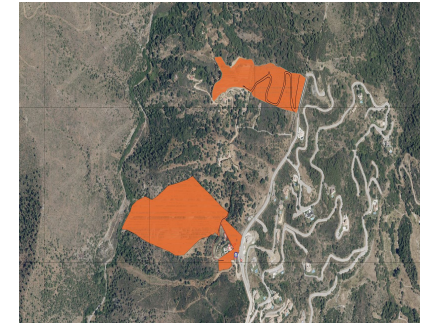

Ventas - Terreno - Benahavís
5.068.000€

www.arbatstates.com
+34 606 84 36 45
+34 602 51 80 97
info@arbatstates.com

Ref.-ID: R4741804

Benahavís

Terreno

50680 m2

Oportunidad excepcional en la Prestigiosa Zona de Monte Mayor. Una amplia parcela acaba de salir al mercado en la muy codiciada zona de Monte Mayor. Rodeada de impresionantes villas modernas y paisajes espectaculares, esta parcela representa una oportunidad perfecta para los inversores más exigentes. Características Clave: Ubicación privilegiada: Situadas en una zona reconocida por su belleza y exclusividad. Infraestructura Lista: Todos los servicios esenciales, incluyendo electricidad, agua y acceso vial, están convenientemente ubicados cerca y listos para su conexión. Vistas Espectaculares: Disfrute de vistas incomparables a las montañas y al mar, con una orientación suroeste deseable. No pierda esta oportunidad de invertir en una de las áreas más codiciadas, donde el lujo y la belleza natural se combinan a la perfección.