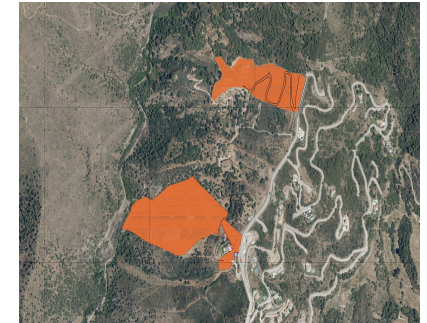

Ventas - Terreno - Benahavís
5.068.000€

www.arbatestates.com
+34 606 84 36 45
+34 602 51 80 97
info@arbatestates.com

Ref.-ID: R4741804

Benahavís

Terreno

50680 m2

Oportunidad excepcional en la Prestigiosa Zona de Monte Mayor. Una amplia parcela acaba de salir al mercado en la muy codiciada zona de Monte Mayor. Rodeada de impresionantes villas modernas y paisajes espectaculares, esta parcela representa una oportunidad perfecta para los inversores más exigentes. Características Clave: Ubicación privilegiada: Situadas en una zona reconocida por su belleza y exclusividad. Infraestructura Lista: Todos los servicios esenciales, incluyendo electricidad, agua y acceso vial, están convenientemente ubicados cerca y listos para su conexión. Vistas Espectaculares: Disfrute de vistas incomparables a las montañas y al mar, con una orientación suroeste deseable. No pierda esta oportunidad de invertir en una de las áreas más codiciadas, donde el lujo y la belleza natural se combinan a la perfección.