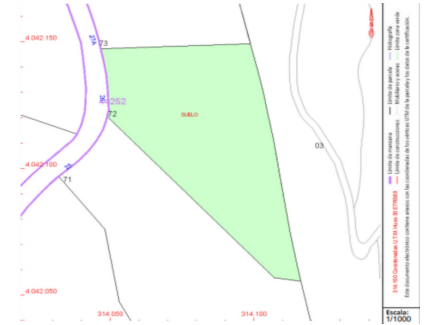

Ventas - Terreno - Benahavís
645.000€

www.arbatstates.com
+34 606 84 36 45
+34 602 51 80 97
info@arbatstates.com

Ref.-ID: R4742425

Benahavís

Terreno

3553 m2

Monte Mayor: Parcela grande con vistas abiertas. Esta parcela se encuentra en el entorno perfecto para construir una villa con vistas a las verdes montañas de Benahavís y al lago en Monte Mayor. Monte Mayor es una urbanización cerrada, rodeada de verdes montañas, es el lugar ideal para vivir en familia y alejarse del bullicio de la costa, pero también a sólo 15min en coche de Puerto Banús y del pueblo de Benahavís, el joya gastronómica de la Costa del Sol

Posición

- ✓ Campo
- ✓ Pueblo
- ✓ Pueblo de Montaña
- ✓ Cerca de Golf
- ✓ Cerca de los Bosques
- ✓ Urbanización

Orientación

- ✓ Suroeste

Vistas

- ✓ Mar
- ✓ Montaña
- ✓ Golf
- ✓ Campo
- ✓ Panorámicas
- ✓ Bosques