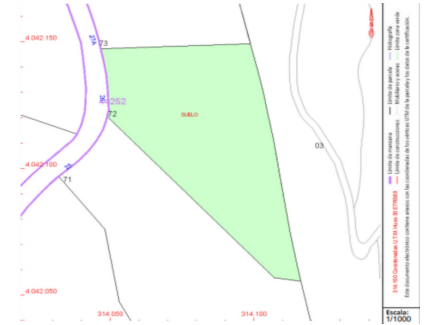

Ventas - Terreno - Benahavís
750.000€

www.arbatstates.com
+34 606 84 36 45
+34 602 51 80 97
info@arbatstates.com

Ref.-ID: R4742425

Benahavís

Terreno

3553 m2

Monte Mayor: Parcela grande con vistas abiertas. Esta parcela se encuentra en el entorno perfecto para construir una villa con vistas a las verdes montañas de Benahavís y al lago en Monte Mayor. Monte Mayor es una urbanización cerrada, rodeada de verdes montañas, es el lugar ideal para vivir en familia y alejarse del bullicio de la costa, pero también a sólo 15min en coche de Puerto Banús y del pueblo de Benahavís, el joya gastronómica de la Costa del Sol

Posición

- ✓ Campo
- ✓ Pueblo
- ✓ Pueblo de Montaña
- ✓ Cerca de Golf
- ✓ Cerca de los Bosques
- ✓ Urbanización

Orientación

- ✓ Suroeste

Vistas

- ✓ Mar
- ✓ Montaña
- ✓ Golf
- ✓ Campo
- ✓ Panorámicas
- ✓ Bosques