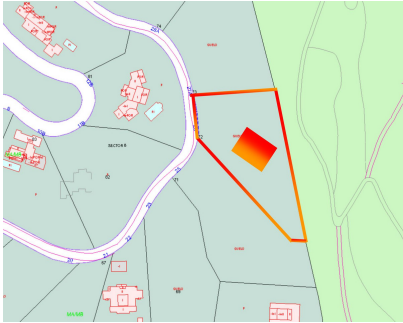

Ventas - Terreno - Benahavís
645.000€

www.arbatstates.com
+34 606 84 36 45
+34 602 51 80 97
info@arbatstates.com

Ref.-ID: R4742425

Benahavís

Terreno

3553 m2

Monte Mayor: Parcela grande con vistas abiertas. Esta parcela se encuentra en el entorno perfecto para construir una villa con vistas a las verdes montañas de Benahavís y al lago en Monte Mayor. Monte Mayor es una urbanización cerrada, rodeada de verdes montañas, es el lugar ideal para vivir en familia y alejarse del bullicio de la costa, pero también a sólo 15min en coche de Puerto Banús y del pueblo de Benahavís, el joya gastronómica de la Costa del Sol

Posición

- ✓ Campo
- ✓ Pueblo
- ✓ Pueblo de Montaña
- ✓ Cerca de Golf
- ✓ Cerca de los Bosques
- ✓ Urbanización

Orientación

- ✓ Suroeste

Vistas

- ✓ Mar
- ✓ Montaña
- ✓ Golf
- ✓ Campo
- ✓ Panorámicas
- ✓ Bosques