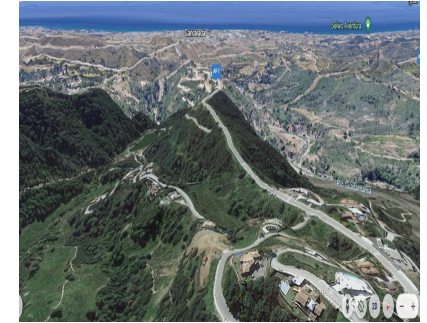

Ventas - Terreno - Benahavís
645.000€

www.arbatstates.com
+34 606 84 36 45
+34 602 51 80 97
info@arbatstates.com

Ref.-ID: R4742425

Benahavís

Terreno

3553 m2

Monte Mayor: Parcela grande con vistas abiertas. Esta parcela se encuentra en el entorno perfecto para construir una villa con vistas a las verdes montañas de Benahavís y al lago en Monte Mayor. Monte Mayor es una urbanización cerrada, rodeada de verdes montañas, es el lugar ideal para vivir en familia y alejarse del bullicio de la costa, pero también a sólo 15min en coche de Puerto Banús y del pueblo de Benahavís, el joya gastronómica de la Costa del Sol

Posición

- ✓ Campo
- ✓ Pueblo
- ✓ Pueblo de Montaña
- ✓ Cerca de Golf
- ✓ Cerca de los Bosques
- ✓ Urbanización

Orientación

- ✓ Suroeste

Vistas

- ✓ Mar
- ✓ Montaña
- ✓ Golf
- ✓ Campo
- ✓ Panorámicas
- ✓ Bosques