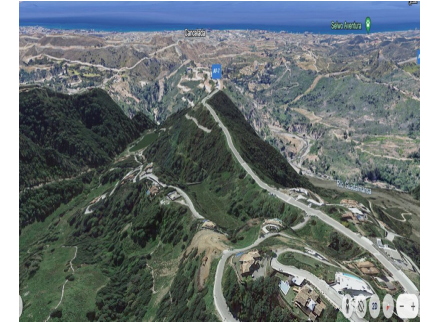

Ventas - Terreno - Benahavís
750.000€

www.arbatstates.com
+34 606 84 36 45
+34 602 51 80 97
info@arbatstates.com

Ref.-ID: R4742425

Benahavís

Terreno

3553 m2

Monte Mayor: Parcela grande con vistas abiertas. Esta parcela se encuentra en el entorno perfecto para construir una villa con vistas a las verdes montañas de Benahavís y al lago en Monte Mayor. Monte Mayor es una urbanización cerrada, rodeada de verdes montañas, es el lugar ideal para vivir en familia y alejarse del bullicio de la costa, pero también a sólo 15min en coche de Puerto Banús y del pueblo de Benahavís, el joya gastronómica de la Costa del Sol

Posición

- ✓ Campo
- ✓ Pueblo
- ✓ Pueblo de Montaña
- ✓ Cerca de Golf
- ✓ Cerca de los Bosques
- ✓ Urbanización

Orientación

- ✓ Suroeste

Vistas

- ✓ Mar
- ✓ Montaña
- ✓ Golf
- ✓ Campo
- ✓ Panorámicas
- ✓ Bosques