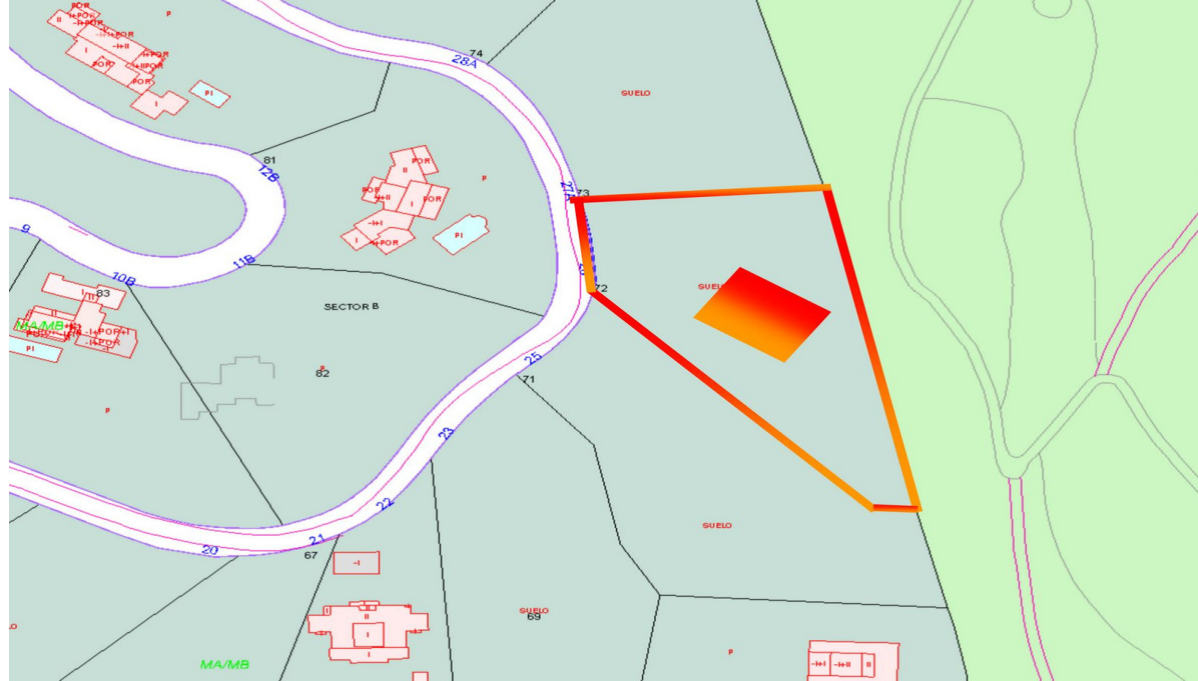

Ventas - Terreno - Benahavís
750.000€

www.arbatstates.com
+34 606 84 36 45
+34 602 51 80 97
info@arbatstates.com

Ref.-ID: R4742425

Benahavís

Terreno

3553 m2

Monte Mayor: Parcela grande con vistas abiertas. Esta parcela se encuentra en el entorno perfecto para construir una villa con vistas a las verdes montañas de Benahavís y al lago en Monte Mayor. Monte Mayor es una urbanización cerrada, rodeada de verdes montañas, es el lugar ideal para vivir en familia y alejarse del bullicio de la costa, pero también a sólo 15min en coche de Puerto Banús y del pueblo de Benahavís, el joya gastronómica de la Costa del Sol

Posición

- ✓ Campo
- ✓ Pueblo
- ✓ Pueblo de Montaña
- ✓ Cerca de Golf
- ✓ Cerca de los Bosques
- ✓ Urbanización

Orientación

- ✓ Suroeste

Vistas

- ✓ Mar
- ✓ Montaña
- ✓ Golf
- ✓ Campo
- ✓ Panorámicas
- ✓ Bosques