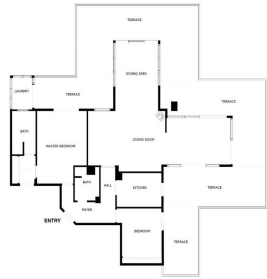

Ventas - Apartamento - Fuengirola
625.000€

www.arbatstates.com
+34 606 84 36 45
+34 602 51 80 97
info@arbatstates.com

SEEK AND APPROXIMATE, ACTUAL MAY VARY