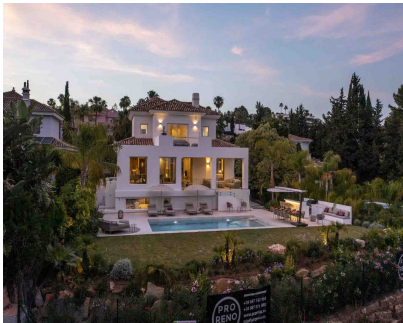

Ventas - Casa - Atalaya
3.195.000€

www.arbatstates.com
+34 606 84 36 45
+34 602 51 80 97
info@arbatstates.com

Ref.-ID: R4752748

Atalaya

Casa

5

7

470 m2

990 m2