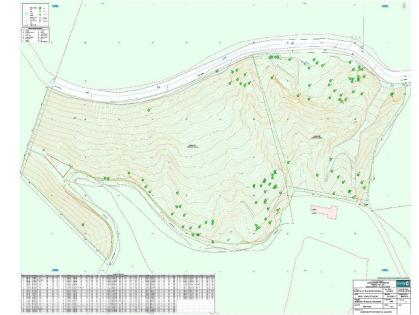

Ventas - Terreno - Benahavís
2.950.000€

www.arbatstates.com
+34 606 84 36 45
+34 602 51 80 97
info@arbatstates.com

Ref.-ID: R4753684

Benahavís

Terreno

34506 m2

Terreno Urbano, Benahavís, Costa del Sol. Jardin/Terreno 34506 m². Orientación : Sur. Vistas : Mar, Montaña. Seguridad : Seguridad 24 Horas. Categoría : Inversion.

Orientación

✓ Sur

Vistas

✓ Mar
✓ Montaña

Seguridad

✓ Seguridad 24 Horas

Categoría

✓ Inversion