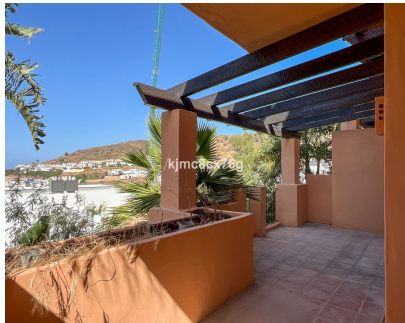

Ventas - Casa - Riviera del Sol
530.000€

www.arbatestates.com
+34 606 84 36 45
+34 602 51 80 97
info@arbatestates.com

Ref.-ID: R4783975

Riviera del Sol

Casa

Comunidad: 2,160 EUR / año

IBI: 550 EUR / año

Basura: 128 EUR / año

4

4

187 m2

Estupenda adosada a estrenar en la magnífica comunidad cerrada en la zona alta de Riviera del Sol. Ubicada en una parcela privilegiada que ofrece espectaculares vistas panorámicas y atardeceres inolvidables, la comunidad se distingue por ser obra del arquitecto Melvin Villarroel. Con dos preciosas piscinas, sauna y gimnasio, ofrece tranquilidad a tan solo 10 minutos en coche del mar y los principales comercios, supermercados y restaurantes de la zona. La casa se divide en varios niveles. En el principal se ubican salón-comedor, cocina independiente, aseo, dormitorio y terraza. La primera planta acoge tres dormitorios, entre ellos el principal ensuite, así como otro baño completo. El nivel superior, con su gran solárium, permite zona de bbq, chill-out, jacuzzi... bastantes posibilidades. Por último, un amplio sótano con gran baño completo, donde podría habilitarse un apartamento para invitados, zona de juegos o un quinto dormitorio. Avísenos para una visita sin compromiso.