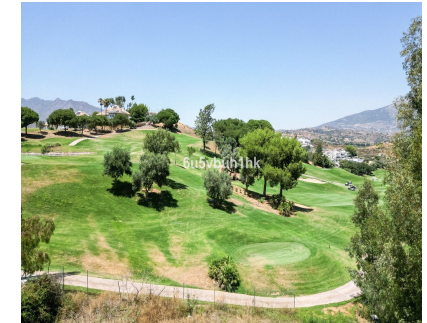

Ventas - Terreno - La Cala Golf
165.000€

www.arbatstates.com
+34 606 84 36 45
+34 602 51 80 97
info@arbatstates.com

Ref.-ID: R4785799

La Cala Golf

Terreno

489 m2

Esta parcela en primera línea de golf se encuentra en La Cala Golf Resort situado en una tranquila calle sin salida bordeada de villas y otras parcelas. La parcela tiene magníficas vistas al golf y está cerca del popular restaurante El Jinete y a pocos minutos del hotel de cuatro estrellas y spa. Cerca de La Cala de Mijas, La Cala Golf tiene tres campos de campeonato y el hotel cuenta con cuatro restaurantes, varios bares y excelentes instalaciones de spa. Este es el lugar perfecto para construir su casa de ensueño en el sol si usted quiere una casa de tiempo completo o una villa de vacaciones.

Posición

- ✓ Cerca de Golf
- ✓ Cerca de Ciudad
- ✓ Urbanización

Orientación

- ✓ Noroeste

Vistas

- ✓ Montaña
- ✓ Golf