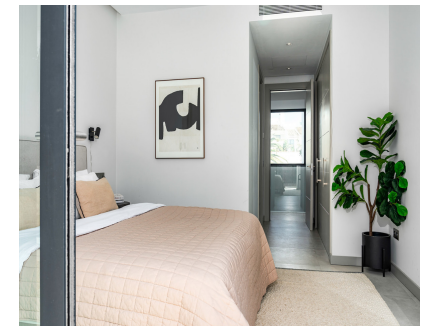

Ventas - Casa - Puerto Banús
4.500.000€

www.arbatstates.com
+34 606 84 36 45
+34 602 51 80 97
info@arbatstates.com

Ref.-ID: R4790380

Puerto Banús

Casa

IBI: 1,800 EUR / año

Basura: 100 EUR / año

5

5.5

606 m2

1002 m2