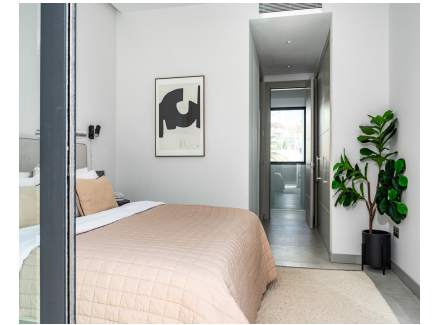

Ventas - Casa - Puerto Banús
4.500.000€

www.arbatstates.com
+34 606 84 36 45
+34 602 51 80 97
info@arbatstates.com

Ref.-ID: R4790380

Puerto Banús

Casa

IBI: 1,800 EUR / año

Basura: 100 EUR / año

5

5.5

606 m2

1002 m2