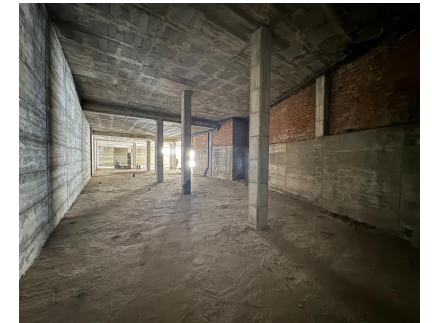

Ventas - Comercial - Estepona
1.500.000€

www.arbatstates.com
+34 606 84 36 45
+34 602 51 80 97
info@arbatstates.com

Ref.-ID: R4790851

Estepona

Comercial

Comunidad: 840 EUR / año

IBI: 1,200 EUR / año

900 m2