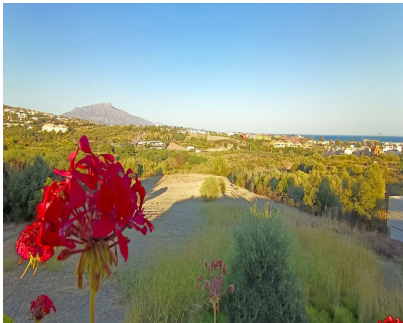

Ventas - Terreno - Cancelada
4.100.000€

www.arbatstates.com
+34 606 84 36 45
+34 602 51 80 97
info@arbatstates.com

Ref.-ID: R4798588

Cancelada

Terreno

IBI: 1,285 EUR / año

Basura: 141 EUR / año

6

4

300 m2

10000 m2

¡¡PERFECTO PARA INVERSORES!! Villa con gran terreno perfecto para grandes inversores, se trata de una propiedad emplazada en una finca de 10.000m2, ubicada en una pequeña barriada de Estepona. Alrededor encontramos todo tipo de servicios, restaurantes, supermercados, colegios, institutos, parada de autobus.....su emplazamiento es inmejorable y por ello es una de las zonas más solicitadas en el último tiempo, cualquier inversión en este área será rápidamente revalorada. Se trata de una zona en crecimiento donde hay muchas nuevas propiedades de lujo alrededor y con una fuerte proyección en un futuro. Dispone de una infraestructura muy solida que ofrece la tranquilidad del extrarradio con las ventajas de tenerlo todo cerca en un entorno muy agradable. La vivienda emplazada en la finca, necesita reformas pero tiene mucho potencial, con habitaciones de grandes dimensiones, 2 patios internos, zona extensa de parking, amplia terraza con piscina privada y con espectaculares vistas al mar y a la montaña en una visión panorámica, algo verdaderamente único en la zona. El potencial de la finca se encuentra principalmente en el terreno, por las múltiples opciones de inversión que ofrece. ¡¡Realmente es una finca con encanto propio con mucho potencial en una de las mejores zonas de La Costa del Sol!!