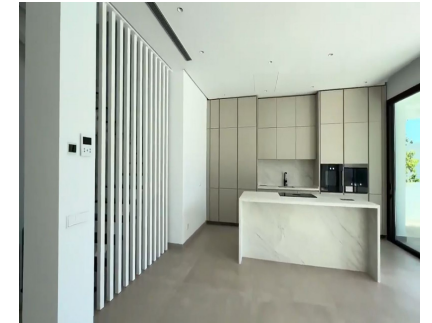

Ventas - Casa - Marbella
4.600.000€

www.arbatestates.com
+34 606 84 36 45
+34 602 51 80 97
info@arbatestates.com

Ref.-ID: R4807384

Marbella

Casa

5

6

595 m2

1005 m2

Exclusiva villa en La Merced, Marbella. Villa con vistas panorámicas al mar y al monte La Concha. Esta villa ha sido diseñada para crear un concepto de comunidad privada único en una de las ubicaciones urbanas más deseadas de Marbella. La visión detrás de este desarrollo es ofrecer propiedades respetuosas con el medio ambiente, utilizando materiales naturales de alta calidad y las últimas tecnologías para garantizar un estilo de vida de lujo bien pensado. Esta villa tiene un ascensor que da acceso a todas las plantas, así como un jardín y piscina privados. Su orientación suroeste garantiza que disfrute del sol durante todo el día y de unas impresionantes vistas al mar. El desarrollo se ha inspirado en cuatro conceptos básicos: belleza arquitectónica, ubicación, seguridad y privacidad. Además de seguridad las 24 horas, la promoción cuenta con conserje en la elegante entrada para garantizar la tranquilidad y comodidad de sus residentes. La villa está ubicada en la zona de La Merced, en Marbella, conocida por su ambiente exclusivo, su proximidad a todos los servicios de la ciudad, y a sólo unos minutos en coche de la playa y de varios campos de golf de renombre. También ofrece una amplia gama de servicios, como restaurantes de alta cocina, tiendas de lujo e instalaciones de entretenimiento.