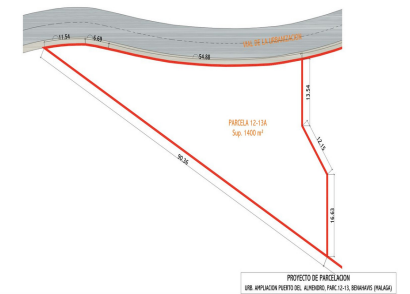

Ventas - Terreno - Benahavís  
749.000€

www.arbatstates.com  
+34 606 84 36 45  
+34 602 51 80 97  
info@arbatstates.com

Ref.-ID: R4808110

Benahavís

Terreno

 544 m<sup>2</sup>

 1400 m<sup>2</sup>

Ubicación: Benahavís, Puerto Del Almendro, comunidad cerrada - La Resina con vistas al mar y la licencia de obra incluida Amplia parcela ubicada en una posición privilegiada, ideal para aquellos que buscan lo mejor de ambos mundos: paz, tranquilidad y vistas panorámicas del paisaje circundante y mar, pero a muy poca distancia de todas las comodidades. La proximidad a San Pedro y Puerto Banús garantiza un acceso fácil y rápido a una amplia gama de servicios, tiendas, restaurantes y opciones de entretenimiento. La urbanización se distingue por sus altos estándares de seguridad, contando con barreras y cámaras de vigilancia en la entrada, lo que proporciona un entorno seguro y exclusivo para sus residentes. Además, la zona está rodeada de exuberantes áreas verdes y senderos naturales, ofreciendo un entorno perfecto para disfrutar de actividades al aire libre y la naturaleza. Este enclave único combina la serenidad de un refugio tranquilo con la conveniencia de estar cerca de todo lo necesario para una vida cómoda y sofisticada. Perfecto para construir la casa de sus sueños en un entorno de lujo y seguridad incomparables.