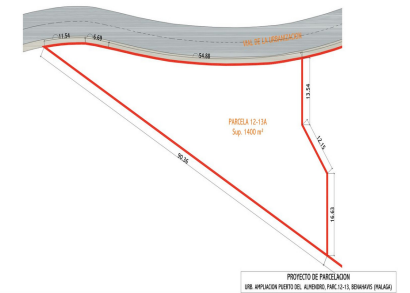

Ventas - Terreno - Benahavís
749.000€

www.arbatstates.com
+34 606 84 36 45
+34 602 51 80 97
info@arbatstates.com

Ref.-ID: R4808110

Benahavís

Terreno

 544 m²

 1400 m²

Ubicación: Benahavís, Puerto Del Almendro, comunidad cerrada - La Resina con vistas al mar y la licencia de obra incluida Amplia parcela ubicada en una posición privilegiada, ideal para aquellos que buscan lo mejor de ambos mundos: paz, tranquilidad y vistas panorámicas del paisaje circundante y mar, pero a muy poca distancia de todas las comodidades. La proximidad a San Pedro y Puerto Banús garantiza un acceso fácil y rápido a una amplia gama de servicios, tiendas, restaurantes y opciones de entretenimiento. La urbanización se distingue por sus altos estándares de seguridad, contando con barreras y cámaras de vigilancia en la entrada, lo que proporciona un entorno seguro y exclusivo para sus residentes. Además, la zona está rodeada de exuberantes áreas verdes y senderos naturales, ofreciendo un entorno perfecto para disfrutar de actividades al aire libre y la naturaleza. Este enclave único combina la serenidad de un refugio tranquilo con la conveniencia de estar cerca de todo lo necesario para una vida cómoda y sofisticada. Perfecto para construir la casa de sus sueños en un entorno de lujo y seguridad incomparables.