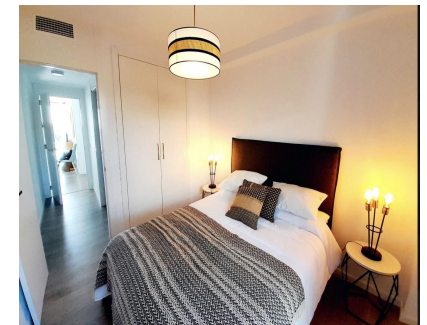

Ventas - Apartamento - Estepona
394.000€

www.arbatstates.com
+34 606 84 36 45
+34 602 51 80 97
info@arbatstates.com

Ref.-ID: R4809220

Estepona

Apartamento

Comunidad: 3,000 EUR / año

IBI: 600 EUR / año

Basura: 100 EUR / año

3

2

92 m2

Descubre este impresionante apartamento de esquina con 3 dormitorios y 2 baños en la codiciada zona de Estepona, idealmente ubicado a poca distancia a pie de la pintoresca Bahía Dorada. Completamente amueblado con una decoración moderna y de buen gusto, este apartamento ofrece un espacio de vida amplio y acogedor. La propiedad cuenta con una luminosa y espaciosa sala de estar de planta abierta que se extiende sin problemas hacia una terraza semi cubierta, perfecta para disfrutar de comidas al aire libre o simplemente relajarse en un entorno tranquilo. Cada dormitorio es de generosas dimensiones, con el dormitorio principal beneficiándose de un baño en suite. El segundo baño está convenientemente ubicado para servir a los otros dos dormitorios. Este apartamento también cuenta con una valiosa licencia turística, lo que lo convierte en una excelente oportunidad de inversión para alquileres a corto plazo. Su ubicación privilegiada está a solo un corto trayecto en coche del centro de Estepona, donde podrás explorar encantadoras calles, vibrantes mercados y una gran variedad de opciones gastronómicas. Ya sea que busques una casa de vacaciones, una propiedad de alquiler o una residencia permanente, este apartamento ofrece la combinación perfecta de comodidad, conveniencia y vida costera.