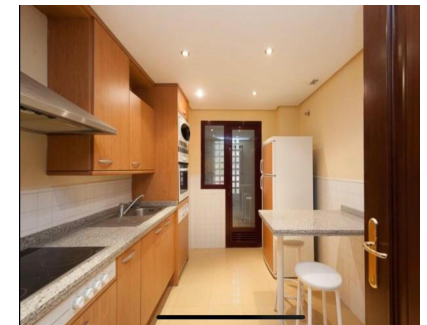

Ventas - Apartamento - La Mairena
299.000€

www.arbatstates.com
+34 606 84 36 45
+34 602 51 80 97
info@arbatstates.com

Ref.-ID: R4813378

La Mairena

Apartamento

Comunidad: 2,400 EUR / año

IBI: 520 EUR / año

Basura: 260 EUR / año

2

2

111 m²

, La Mairena, Costa del Sol. Construidos 0 m². Posición : Primera línea de Golf, Urbanización. Orientación : Este. Estado : Excelente. Piscina : Comunitaria, Con Calefacción, Piscina de Niños. Climatización : Aire Acondicionado, A/A Caliente, A/A Frio. Vistas : Golf, Panorámicas, Jardín. Características : Terraza Cubierta, Ascensor, Armarios Empotrados, Terraza Privada, Solario, WiFi, Gimnasio, Sauna, Paddle Tennis, Pista de Tenis, Trastero, Lavadero, Baño En-Suite, Acceso para personas con movilidad reducida, Suelos de Mármol, Jacuzzi, Doble acristalamiento, Restaurant, Fibra óptica. Muebles : Opcionales. Cocina : Equipada. Jardín : Comunitario, Paisajista. Seguridad : Recinto Cerrado, Persianas Eléctricas, Portero Automático, Alarma, Caja fuerte. Aparcamiento : Subterráneo, Comunitario. Servicios Públicos : Electricidad, Agua Potable, Teléfono. Categoría : Lujo, Reventa.