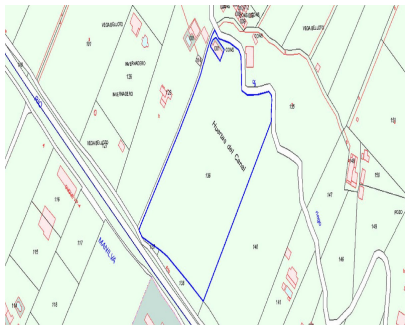

Ventas - Terreno - Estepona
960.000€

www.arbatstates.com
+34 606 84 36 45
+34 602 51 80 97
info@arbatstates.com

Ref.-ID: R4829596

Estepona

Terreno

203 m2

25476 m2

Puede ser usado para un CAMPING! Gran parcela rustica de 25.500 m2, de uso principal agrario, con árboles tropicales (400 narajos y 40 aguacates) y huerta con agua de regadío y propio pozo de agua. Ubicada a tan solo 1,5km del centro de Manilva, pertenece a municipio de Casares, Malaga. Pegado al campo de golf Doña Julia. Facil acceso a la carretera. En una esquina de la parcela se encuentra la casa de unos 200m2. La casa necesita una reforma integral. Pegado a la casa hay un almacen de gran tamaño. Tanto la casa como la parcela tienen luz y agua.

Posición

- ✓ Cerca de Tiendas
- ✓ Cerca de Ciudad