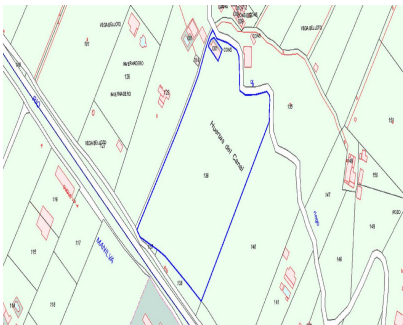

Ventas - Terreno - Estepona
920.000€

www.arbatstates.com
+34 606 84 36 45
+34 602 51 80 97
info@arbatstates.com

Ref.-ID: R4829596

Estepona

Terreno

203 m2

25476 m2

Puede ser usado para un CAMPING! Gran parcela rustica de 25.500 m2, de uso principal agrario, con árboles tropicales (400 narajos y 40 aguacates) y huerta con agua de regadío y propio pozo de agua. Ubicada a tan solo 1,5km del centro de Manilva, pertenece a municipio de Casares, Malaga. Pegado al campo de golf Doña Julia. Facil acceso a la carretera. En una esquina de la parcela se encuentra la gran casa de unos 200m2 para reformar. Tambien hay un almacen grande. Tanto la casa como la parcela tienen luz y agua.

Posición

- ✓ Cerca de Tiendas
- ✓ Cerca de Ciudad