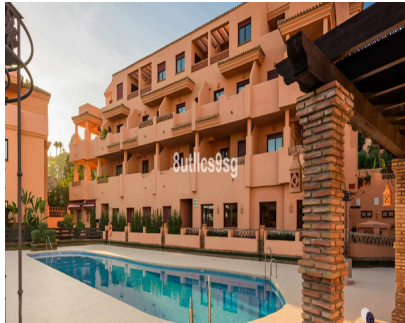

Ventas - Apartamento - Benahavís
435.000€

www.arbatstates.com
+34 606 84 36 45
+34 602 51 80 97
info@arbatstates.com

Ref.-ID: R4840054

Benahavís

Apartamento

Comunidad: 2,472 EUR / año

IBI: 373 EUR / año

Basura: 18 EUR / año

3

2

189 m2

Este ático duplex se encuentra en El Paraíso, una de las zonas más tranquilas y solicitadas de Benahavís, Málaga. Con 189m² de superficie construida, esta propiedad cuenta con 3 dormitorios y 2 baños, uno de ellos en suite. Destaca por sus terrazas de 79 m², ideal para disfrutar del clima mediterráneo. La urbanización ofrece una variedad de comodidades que incluyen una piscina comunitaria de agua salada, jardines bien cuidados y un gimnasio. Además, se encuentra en una ubicación privilegiada, a poca distancia de campos de golf, playas, y el centro de Estepona, así como de Puerto Banús y Marbella. La propiedad también está cerca de tiendas, escuelas y áreas recreativas para niños, lo que la convierte en una opción ideal para familias. El apartamento está equipado con aire acondicionado, cocina completamente amueblada, Recientemente renovado, este apartamento se presenta en excelentes condiciones. Con vistas al jardín, a la piscina y al entorno urbano, este inmueble combina confort y funcionalidad, ofreciendo un estilo de vida relajado en una de las mejores zonas de la Costa del Sol.