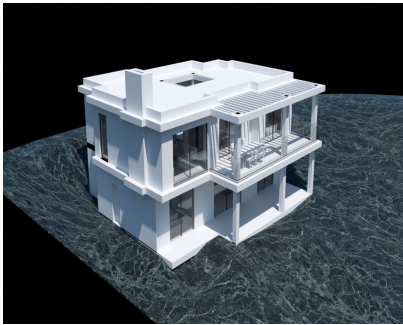

Ventas - Terreno - Estepona
288.000€

www.arbatstates.com
+34 606 84 36 45
+34 602 51 80 97
info@arbatstates.com

Ref.-ID: R4846045

Estepona

Terreno

 230 m2

 640 m2

TERRENO con ESTRUCTURA, PROYECTO Y LICENCIAS YA PAGADOS. Descubra una oportunidad excepcional para construir su futuro en este terreno, con un generoso tamaño total que asciende a 640 metros cuadrados, se presenta como la base perfecta para transformar sus sueños arquitectónicos en realidad. Lo más destacado es que ya cuenta con licencia y proyecto básico incluido y una magnífica estructura, lo cual simplifica significativamente los pasos iniciales del desarrollo y sus costes. Ubicado estratégicamente en una zona reconocida por su belleza natural y proximidad a servicios clave, este terreno ofrece un sinfín de posibilidades tanto para inversores como para aquellos que buscan establecer su hogar ideal. La tranquilidad del entorno combinado con las comodidades modernas lo convierte en un lugar codiciado, no solo es conocido por sus impresionantes paisajes sino también por su cercanía a importantes puntos turísticos y servicios esenciales. A pocos minutos encontrará campos deportivos, centros comerciales y accesos rápidos a las principales vías urbanas que conectan directamente con Estepona y otras áreas circundantes. La documentación está completamente al día, garantizando una transacción sin complicaciones. Las condiciones son altamente competitivas considerando la ubicación privilegiada y el valor añadido del proyecto y licencias ya pagadas. No deje pasar esta oportunidad única; terrenos como este no permanecen disponibles mucho tiempo debido a la alta demanda en áreas tan solicitadas. Para obtener más información o programar una visita personalizada al sitio, no dude en ponerse en contacto conmigo hoy mismo.