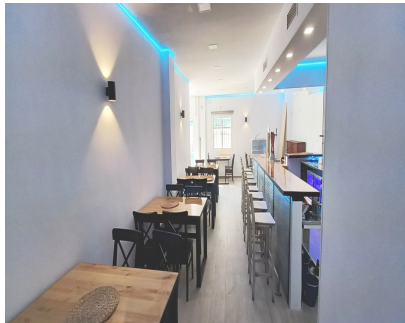

Ventas - Comercial - Benalmadena Costa
350.000€

www.arbatstates.com
+34 606 84 36 45
+34 602 51 80 97
info@arbatstates.com

Ref.-ID: R4847599

Benalmadena Costa

Comercial

Comunidad: 672 EUR / año

IBI: 604 EUR / año

Basura: 121 EUR / año

2

95 m2

Excelente oportunidad para inversores! Venta de amplio local comercial con vistas al mar, situado junto a la carretera principal de la playa de Benalmádena Costa. La propiedad dispone de unos 80 m² mas una terraza privada de 20 m² (no hay impuestos de terraza!) Se encuentra en la planta baja dentro de un complejo residencial. Reciente reforma integral del interior del local, dispone de amplia zona para clientes, amplia zona de trabajo/bar, cocina con salida de humos y dos baños (uno adaptado para minusválidos). Aire acondicionado en toda el local.