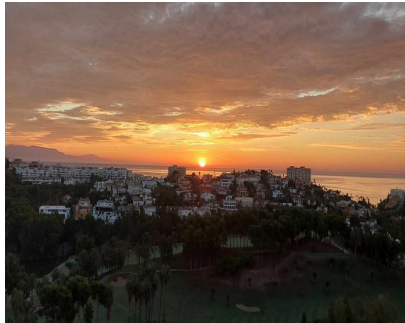

Ventas - Apartamento - Torrequebrada
525.000€

www.arbatstates.com
+34 606 84 36 45
+34 602 51 80 97
info@arbatstates.com

Ref.-ID: R4851109

Torrequebrada

Apartamento

Comunidad: 1,404 EUR / año

Ubicado en la exclusiva zona de Torrequebrada, en la urbanización "Hill View", este magnífico ático te ofrece la oportunidad de vivir en primera línea de golf y a solo 2 minutos en coche de las playas de Benalmádena. En un entorno residencial tranquilo, rodeado de áreas verdes, disfrutarás de la comodidad de tener todos los servicios a tu alcance, incluyendo el centro comercial "Nueva Torrequebrada". Este ático en la 4ª planta cuenta con 3 amplios dormitorios, todos con salida directa a una espectacular terraza de 40 m² orientada al sureste, donde podrás disfrutar de impresionantes vistas panorámicas al mar y al famoso campo de golf de Torrequebrada. El espacio interior se completa con 2 cuartos baños (uno en suite), una cocina independiente totalmente equipada y un amplio salón comedor, ideal para compartir momentos inolvidables. Además, la urbanización ofrece todas las comodidades que puedas desear: piscina comunitaria, jardín, gimnasio y la tranquilidad que solo esta exclusiva zona residencial puede ofrecer. El ático incluye 2 plazas de parking y un trastero para tu total conveniencia. Este es el hogar perfecto para quienes buscan lujo, confort y una ubicación privilegiada donde tener privacidad y tranquilidad.