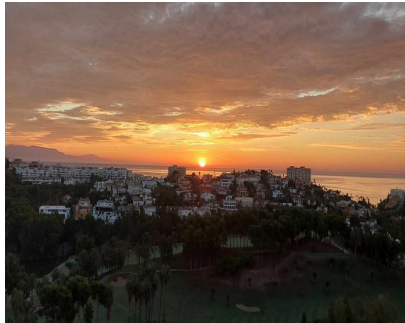

Ventas - Apartamento - Torrequebrada
525.000€

www.arbatstates.com
 +34 606 84 36 45
 +34 602 51 80 97
info@arbatstates.com

Ref.-ID: R4851109

Torrequebrada

Apartamento

Comunidad: 1,404 EUR / año

Ubicado en la exclusiva zona de Torrequebrada, en la urbanización "Hill View", este magnífico ático te ofrece la oportunidad de vivir en primera línea de golf y a solo 2 minutos en coche de las playas de Benalmádena. En un entorno residencial tranquilo, rodeado de áreas verdes, disfrutarás de la comodidad de tener todos los servicios a tu alcance, incluyendo el centro comercial "Nueva Torrequebrada". Este ático en la 4ª planta cuenta con 3 amplios dormitorios, todos con salida directa a una espectacular terraza de 40 m² orientada al sureste, donde podrás disfrutar de impresionantes vistas panorámicas al mar y al famoso campo de golf de Torrequebrada. El espacio interior se completa con 2 cuartos baños (uno en suite), una cocina independiente totalmente equipada y un amplio salón comedor, ideal para compartir momentos inolvidables. Además, la urbanización ofrece todas las comodidades que puedas desear: piscina comunitaria, jardín, gimnasio y la tranquilidad que solo esta exclusiva zona residencial puede ofrecer. El ático incluye 2 plazas de parking y un trastero para tu total conveniencia. Este es el hogar perfecto para quienes buscan lujo, confort y una ubicación privilegiada donde tener privacidad y tranquilidad.