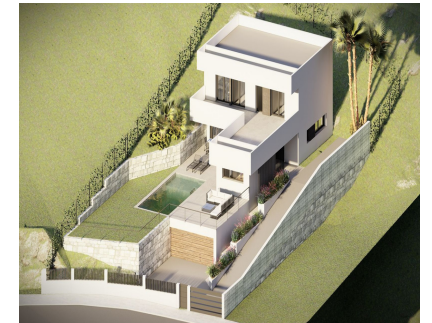

Benalmadena

690 m2

Terreno

¿Estás buscando un terreno para construir la casa de tus sueños? Esta es tu oportunidad! Este espectacular proyecto CON LICENCIA LISTA de vivienda unifamiliar aislada te encantará. Situado en Benalmádena, Málaga, este terreno cuenta con inmejorables vistas y una superficie de 690 m2. Además, dispone de aproximadamente 212 m2 construidos distribuidos en dos plantas sobre un gran sótano. El acceso desde la calle se realiza a través de la planta sótano, donde encontrarás una escalera para acceder a los demás niveles y una rampa exterior para acceder en coche hasta la planta baja. Para adaptarse a las condiciones topográficas presentes, las dos plantas de la vivienda se construyen sobre un gran sótano que sirve de base y consigue elevar la vivienda a una cota superior, donde se consigue una adaptación más amable con el terreno y un aprovechamiento al máximo de los espacios exteriores. El acceso desde la calle se puede comunicar con planta sótano, por donde se puede ascender al resto de niveles por una escalera. Por uno de los laterales exteriores, se proyecta una rampa, pudiendo acceder con el coche hasta el nivel de planta baja. Experimenta en la primera planta, sobre el cuerpo de sótano, la tranquilidad la zona de día en su mayoría, y se puede distribuir en una cocina, comedor y salón diáfanos, y un aseo, además de un estudio con baño propio. Esta planta puede estar directamente relacionada con la zona de la piscina exterior, consiguiendo un espacio maravilloso de disfrute en la parte más privada de la parcela. La planta superior se corresponde con la zona de noche, compuesta por dos dormitorios, un baño y un dormitorio con baño privado. Si deseas experimentar la tranquilidad máxima en tu propiedad no pierdas esta oportunidad de construir la casa de tus sueños. Contáctanos ahora para más información!