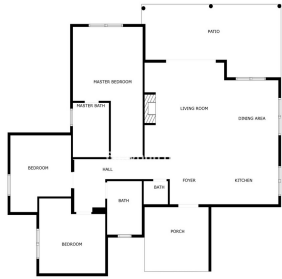

Ventas - Casa - La Quinta
1.750.000€

www.arbatstates.com
 +34 606 84 36 45
 +34 602 51 80 97
info@arbatstates.com

Ref.-ID: R4872574

La Quinta

Casa

Descubre tu hogar soñado en la prestigiosa Soto de La Quinta, una zona residencial situada alrededor del renombrado La Quinta Golf and Country Club. A solo unos minutos de Puerto Banús, San Pedro Alcántara y hermosas playas, esta villa ofrece la combinación perfecta de lujo y comodidad. Esta villa de tres dormitorios y 2.5 baños, recién renovada, cuenta con impresionantes vistas al mar y un jardín llano, ideal para familias y amantes del aire libre. La amplia suite principal dispone de armarios empotrados y vistas espectaculares de la costa. Al entrar, encontrarás un diseño de planta abierta que conecta sin esfuerzo la cocina, el área de desayuno, el salón y el comedor, todo con acceso a una encantadora terraza y un área chill-out, perfecta para relajarte y entretenerte mientras disfrutas del entorno impresionante. Entre sus características adicionales se incluye un terreno cerrado y privado, que proporciona tranquilidad, y un espacio extra para un garaje de dos coches que se puede transformar fácilmente en un estudio, despacho, apartamento para invitados o gimnasio. Experimenta la elegancia de La Quinta, donde el lujo se encuentra con la naturaleza, ofreciendo un estilo de vida sereno mientras permaneces cerca de las vibrantes tiendas y la vida nocturna de Marbella. Esta villa es un verdadero santuario para aquellos que buscan confort y estilo en una de las zonas más deseables de la Costa del Sol.