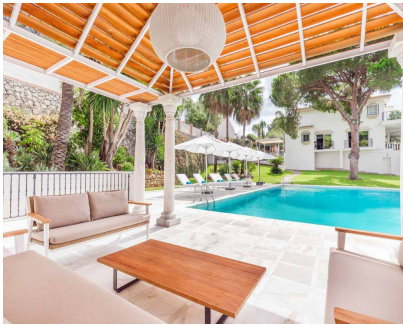

Ventas - Casa - Río Real
2.890.000€

www.arbatstates.com
+34 606 84 36 45
+34 602 51 80 97
info@arbatstates.com

Ref.-ID: R4873438

Río Real

Casa

IBI: 1,200 EUR / año

Basura: 180 EUR / año

6

6

900 m2

2700 m2