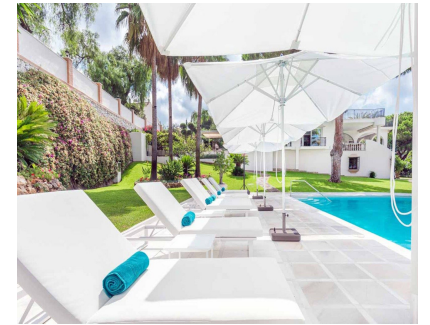

Ventas - Casa - Río Real
2.890.000€

www.arbatstates.com
+34 606 84 36 45
+34 602 51 80 97
info@arbatstates.com

Ref.-ID: R4873438

Río Real

Casa

IBI: 1,200 EUR / año

Basura: 180 EUR / año

6

6

900 m2

2700 m2