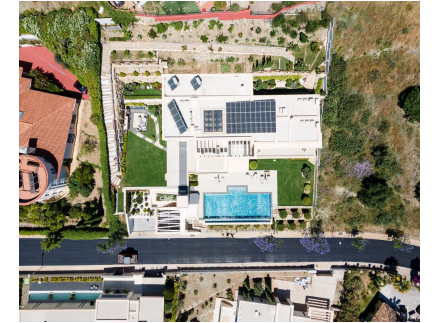

Ref.-ID: R4873516

Benahavís

Casa

5

5

1266 m2

2254 m2