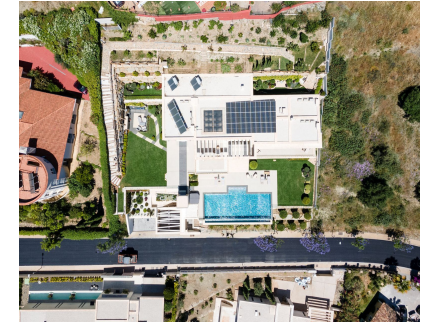

Ref.-ID: R4873516

Benahavís

Casa

5

5

1266 m2

2254 m2