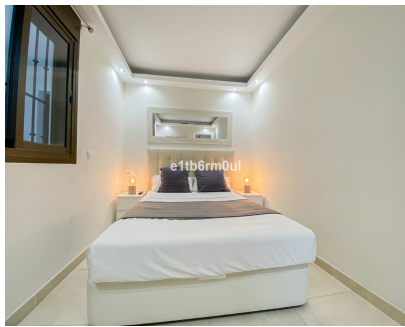

Ventas - Apartamento - Puerto Banús
450.000€

www.arbatstates.com
+34 606 84 36 45
+34 602 51 80 97
info@arbatstates.com

Ref.-ID: R4874032

Puerto Banús

Apartamento

Perfecto apartamento de dos dormitorios situado en pleno corazón de Puerto Banús, a poca distancia a pie de la playa, tiendas, restaurantes y discotecas. El apartamento en el tercer piso, recientemente reformado, es un refugio perfecto que puedes cerrar y dejar, un apartamento de alquiler perfecto para invertir. Tiene un diseño moderno y limpio con aire acondicionado, persianas eléctricas y vistas urbanas abiertas a la Plaza Antonio Banderas hacia las montañas. También es una oportunidad única de tener una plaza de aparcamiento en el centro de Puerto Banús, ya que está incluida en el precio.