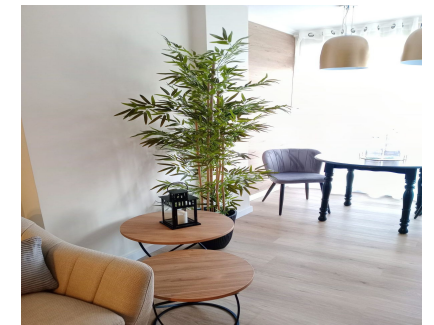

Ventas - Apartamento - Benalmadena
165.000€

www.arbatstates.com
+34 606 84 36 45
+34 602 51 80 97
info@arbatstates.com

Ref.-ID: R4881412

Benalmadena

Apartamento

1

1

32 m2

Apartamento Planta Media, Benalmadena, Costa del Sol. 1 Dormitorio, 1 Baño, Construidos 32 m². Posición : Cerca de Golf, Cerca de Puerto, Cerca de Tiendas, Cerca del Mar, Cerca de Ciudad, Cerca de Colegios. Orientación : Oeste. Estado : Excelente. Piscina : Comunitaria. Climatización : Aire Acondicionado. Vistas : Urbanas. Características : Ascensor, Armarios Empotrados, Cerca de Transporte, Suelos de Mármol, Doble acristalamiento. Muebles : Amueblada. Cocina : Equipada. Jardin : Comunitario. Servicios Públicos : Electricidad, Agua Potable. Categoría : Casas de vacaciones, Inversion, Lujo.