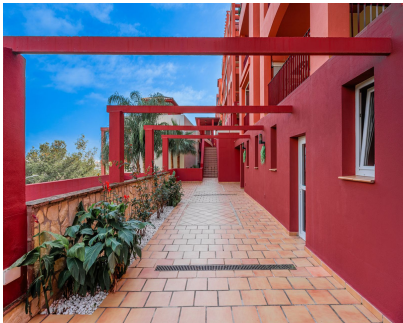

Ventas - Apartamento - Benalmadena
260.000€

www.arbatstates.com
+34 606 84 36 45
+34 602 51 80 97
info@arbatstates.com

Ref.-ID: R4883515

Benalmadena

Apartamento

2

2

83 m2

¡Descubre tu nuevo hogar en la exclusiva zona de Torrequebrada! Este magnífico piso te ofrece un estilo de vida inigualable con dos dormitorios y dos baños, ideal para familias o como inversión. Disfruta de una luminosa terraza con vistas impresionantes al campo de golf y a la montaña, perfecta para relajarte al final del día. La urbanización cuenta con dos piscinas comunitarias recién reformadas, un gimnasio totalmente equipado y un club social donde podrás compartir momentos inolvidables con familiares y amigos. Además, estarás a solo 500 metros de la playa y cerca de supermercados, colegios y una variada oferta gastronómica. Con una plaza de garaje y trastero incluidos, este piso es una oportunidad única para vivir en tranquilidad o como inversión turística con buena rentabilidad. ¡No dejes pasar esta oportunidad!