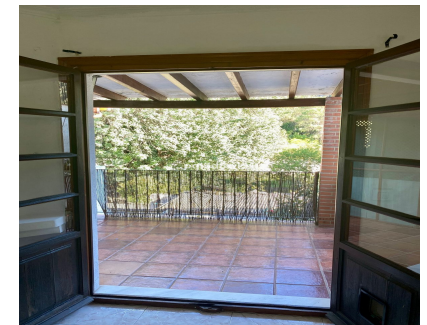

Ventas - Apartamento - Benahavís
225.000€

www.arbatestates.com
+34 606 84 36 45
+34 602 51 80 97
info@arbatestates.com

Ref.-ID: R4884610

Benahavís

Apartamento

Comunidad: 1,080 EUR / año

IBI: 176 EUR / año

Basura: 18 EUR / año

2

1

79 m2

Joya en el pueblo de Benahavis. Pequeña urbanización con piscina y gran zona de césped para tomar el sol o jugar. Coqueta vivienda de 2 dormitorios con 2 terrazas y chimenea. Efectivamente es un ático situado en primera planta. Aparcamiento en la calle y sin ascensor. Tranquilo y soleado. La cocina se reformó y tiene encimeras de granito. El baño es amplio con azulejos de mármol y lavabo doble. Se venderá rápido - concrete una visita pronto. Tenemos llaves.