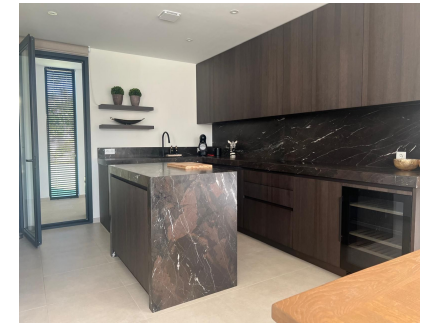

Ventas - Casa - Mijas Golf
2.675.000€

www.arbatstates.com
+34 606 84 36 45
+34 602 51 80 97
info@arbatstates.com

Ref.-ID: R4887757

Mijas Golf

Casa

Comunidad: 468 EUR / año

IBI: 1,757 EUR / año

3

3

208 m2

1942 m2

Impresionante villa independiente situada en primera línea de los muy populares campos de golf de La Cala, por lo que es una opción ideal para los amantes del golf. Esta moderna villa tiene un salón muy amplio, luminoso y decorado con estilo, con una cocina americana equipada con todas las comodidades. Desde el salón tiene unas vistas estupendas a la piscina y al jardín, lo que aumenta la relajación y el disfrute de vivir en esta fantástica villa. Además, tiene acceso directo a la terraza/jardín a través de una puerta corredera de cristal. En la planta baja hay un dormitorio, un baño y un aseo. En la planta superior, dos dormitorios y también dos baños. Todos los dormitorios tienen armarios empotrados. Toda la villa dispone de aire acondicionado central (frío/calor) y calefacción por suelo radiante. En los alrededores encontrará varios restaurantes, bares y supermercados. La Cala Golf está a sólo 14 minutos en coche de la costa, a 35 minutos de Marbella y a 33 minutos del aeropuerto de Málaga. También hay aparcamiento privado para 2 coches. Ofrece unas impresionantes vistas al golf y a la montaña.