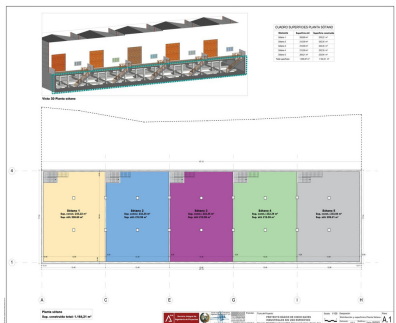

Ventas - Comercial - Coín
315.000€

www.arbatstates.com
+34 606 84 36 45
+34 602 51 80 97
info@arbatstates.com

Ref.-ID: R4891033

Coín

Comercial

 **400 m2**

¡Oportunidad única en el Polígono La Trocha, Coín! Se vende nave industrial de obra nueva con 400 m² construidos. La nave cuenta con dos estancias amplias y funcionales, primera planta con 167m y un sótano de 233m, ideal para diversas actividades industriales o logísticas. Su ubicación estratégica a pie de calle en uno de los polígonos más demandados de la zona. Garantiza una excelente visibilidad y accesibilidad. Licencia de obra concedida. ¡No dejes pasar esta oportunidad y contacta para más información!

Posición

- ✓ Área Comercial
- ✓ Pueblo
- ✓ Cerca de Ciudad

Estado

- ✓ Nueva Construcción

Vistas

- ✓ Montaña

Características

- ✓ Sótano