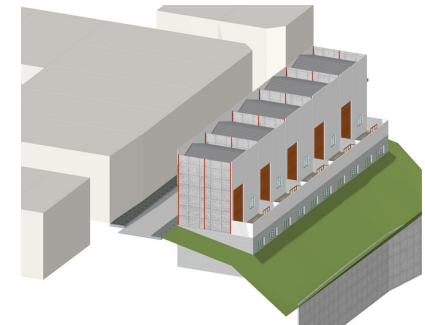

Ventas - Comercial - Coín
315.000€

www.arbatstates.com
+34 606 84 36 45
+34 602 51 80 97
info@arbatstates.com

Ref.-ID: R4891033

Coín

Comercial

 **400 m2**

¡Oportunidad única en el Polígono La Trocha, Coín! Se vende nave industrial de obra nueva con 400 m² construidos. La nave cuenta con dos estancias amplias y funcionales, primera planta con 167m y un sótano de 233m, ideal para diversas actividades industriales o logísticas. Su ubicación estratégica a pie de calle en uno de los polígonos más demandados de la zona. Garantiza una excelente visibilidad y accesibilidad. Licencia de obra concedida. ¡No dejes pasar esta oportunidad y contacta para más información!

Posición

- ✓ Área Comercial
- ✓ Pueblo
- ✓ Cerca de Ciudad

Estado

- ✓ Nueva Construcción

Vistas

- ✓ Montaña

Características

- ✓ Sótano