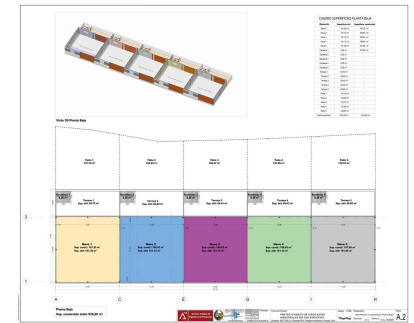

Ventas - Comercial - Coín
315.000€

www.arbatstates.com
+34 606 84 36 45
+34 602 51 80 97
info@arbatstates.com

Ref.-ID: R4891033

Coín

Comercial

 **400 m2**

¡Oportunidad única en el Polígono La Trocha, Coín! Se vende nave industrial de obra nueva con 400 m² construidos. La nave cuenta con dos estancias amplias y funcionales, primera planta con 167m y un sótano de 233m, ideal para diversas actividades industriales o logísticas. Su ubicación estratégica a pie de calle en uno de los polígonos más demandados de la zona. Garantiza una excelente visibilidad y accesibilidad. Licencia de obra concedida. ¡No dejes pasar esta oportunidad y contacta para más información!

Posición

- ✓ Área Comercial
- ✓ Pueblo
- ✓ Cerca de Ciudad

Estado

- ✓ Nueva Construcción

Vistas

- ✓ Montaña

Características

- ✓ Sótano