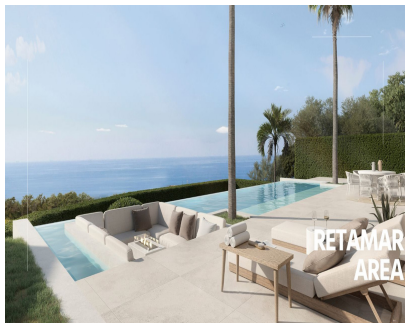

Ventas - Terreno - Benalmadena
650.000€

www.arbatestates.com
+34 606 84 36 45
+34 602 51 80 97
info@arbatestates.com

Ref.-ID: R4893682

Benalmadena

Terreno

Ahora tiene una oportunidad única de dar vida a la casa de sus sueños en la impresionante y extraordinaria zona de Benalmádena. Si te interesa construir tu casa ideal mientras estás rodeado de impresionantes vistas panorámicas y majestuosas montañas, ¡este es el lugar perfecto para ti! Esta parcela se encuentra en un barrio encantador y más nuevo, al final de un callejón sin salida y está elevada lo que ofrece una vista panorámica única. Junto a la parcela y frente a ella, la zona está protegida. que ofrece una vista inusual. Los propietarios actuales están a punto de obtener el permiso de construcción, lo que le brinda la oportunidad de comprar este proyecto cuidadosamente planificado que está listo para realizarse a la vuelta de la esquina. El precio del proyecto tiene un precio adicional de 150.000 euros. La parcela permite crear una espaciosa vivienda de aprox. 250 m2. No pierda la oportunidad de explorar este lugar excepcional: programe una visita hoy y aproveche esta oportunidad única.

Estado

- ✓ Nueva Construcción

Piscina

- ✓ Sitio para Piscina

Vistas

- ✓ Mar
- ✓ Montaña
- ✓ Puerto
- ✓ Panorámicas

Muebles

- ✓ Sin Amueblar