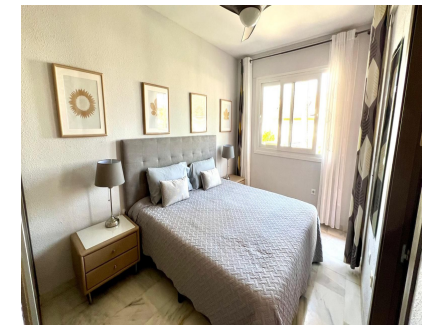

Ventas - Casa - Atalaya
535.000€

www.arbatstates.com
+34 606 84 36 45
+34 602 51 80 97
info@arbatstates.com

Ref.-ID: R4896226

Atalaya

Casa

Comunidad: 1,560 EUR / año

4

3

200 m²

300 m²

Pareada, Atalaya, Costa del Sol. 4 Dormitorios, 3 Baños, Construidos 200 m², Jardín/Terreno 300 m². Posición : Suburbano, Cerca de Golf, Cerca de Tiendas, Cerca de Colegios. Orientación : Suroeste. Estado : Buen. Piscina : Comunitaria. Climatización : A/A Caliente, A/A Frio, Chimenea. Vistas : Jardín. Características : Armarios Empotrados, Cerca de Transporte, Terraza Privada, Solario, WiFi, Baño En-Suite, Suelos de Mármol, Doble acristalamiento, Fibra óptica. Muebles : Amueblada. Cocina : Equipada. Jardín : Comunitario. Seguridad : Portero Automático. Aparcamiento : Privado.