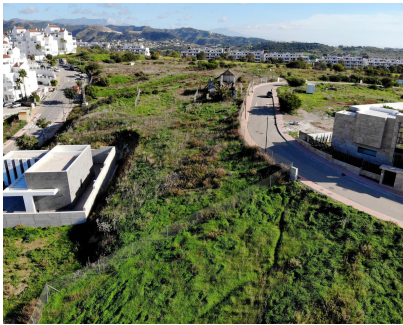

Ventas - Terreno - Estepona
342.000€

www.arbatstates.com
+34 606 84 36 45
+34 602 51 80 97
info@arbatstates.com

Ref.-ID: R4898047

Estepona

Terreno

886 m2

PARCELA DE SUELO URBANO EN VALLE ROMANO, ESTEPONA (R190B) Ubicado en la prestigiosa zona de expansión de Valle Romano, esta parcela de suelo urbano ofrece una oportunidad única para inversores que buscan exclusividad y crecimiento. Situado en la parte más elevada de Valle Romano, cada parcela de 860 m² ofrece impresionantes vistas panorámicas al Mar Mediterráneo y al renombrado Valle Romano Golf Club, un auténtico paraíso para los amantes del golf. Estepona, considerada la nueva "Milla de Oro" de la Costa del Sol, se presenta como un verdadero oasis junto al mar. Rodeada por la majestuosa Sierra Bermeja y a orillas del Mediterráneo, la ciudad combina a la perfección estilo, naturaleza y modernidad. A solo 5 minutos de la playa y a 3 minutos del vibrante centro de Estepona, esta ubicación ofrece acceso rápido a servicios esenciales, incluyendo escuelas, hospitales, tiendas exclusivas y una oferta gastronómica de clase mundial. Además, Marbella y Puerto Banús están a solo 20 minutos en coche. Descubra un enclave privilegiado donde la tranquilidad, el lujo y la comodidad se fusionan, ofreciendo un estilo de vida excepcional en la Costa del Sol.