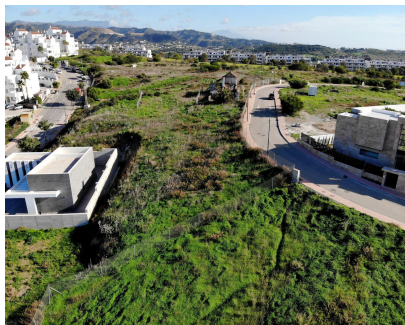

Ventas - Terreno - Estepona
342.000€

www.arbatstates.com
+34 606 84 36 45
+34 602 51 80 97
info@arbatstates.com

Ref.-ID: R4898047

Estepona

Terreno

886 m2

PARCELA DE SUELO URBANO EN VALLE ROMANO, ESTEPONA (R190B) Ubicado en la prestigiosa zona de expansión de Valle Romano, esta parcela de suelo urbano ofrece una oportunidad única para inversores que buscan exclusividad y crecimiento. Situado en la parte más elevada de Valle Romano, cada parcela de 860 m² ofrece impresionantes vistas panorámicas al Mar Mediterráneo y al renombrado Valle Romano Golf Club, un auténtico paraíso para los amantes del golf. Estepona, considerada la nueva "Milla de Oro" de la Costa del Sol, se presenta como un verdadero oasis junto al mar. Rodeada por la majestuosa Sierra Bermeja y a orillas del Mediterráneo, la ciudad combina a la perfección estilo, naturaleza y modernidad. A solo 5 minutos de la playa y a 3 minutos del vibrante centro de Estepona, esta ubicación ofrece acceso rápido a servicios esenciales, incluyendo escuelas, hospitales, tiendas exclusivas y una oferta gastronómica de clase mundial. Además, Marbella y Puerto Banús están a solo 20 minutos en coche. Descubra un enclave privilegiado donde la tranquilidad, el lujo y la comodidad se fusionan, ofreciendo un estilo de vida excepcional en la Costa del Sol.

Posición

- ✓ Campo
- ✓ Cerca de Ciudad

Orientación

- ✓ Sur

Vistas

- ✓ Mar
- ✓ Montaña
- ✓ Golf
- ✓ Campo
- ✓ Panorámicas
- ✓ Jardín
- ✓ Urbanas