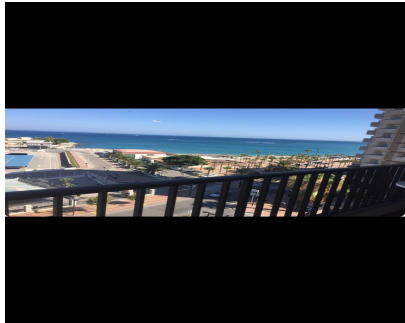

Ventas - Apartamento - Fuengirola
420.000€

www.arbatstates.com
+34 606 84 36 45
+34 602 51 80 97
info@arbatstates.com

Ref.-ID: R4905616

Fuengirola

Apartamento

2

1

65 m2

Apartamento en Primera Línea de Playa en Venta - Ubicación Privilegiada en Fuengirola Una oportunidad única para adquirir un lujoso apartamento de 2 dormitorios completamente renovado en una de las zonas más codiciadas de Fuengirola. Situado justo al lado del puerto, esta propiedad de alto nivel y totalmente amueblada es perfecta para quienes buscan elegancia moderna con impresionantes vistas al mar. Características: • 2 dormitorios amplios con abundante espacio de almacenamiento. • Sala de estar de concepto abierto con muebles contemporáneos. • Cocina de última generación con electrodomésticos de alta calidad. • Completamente renovado con los más altos estándares en 2024. • Balcón privado con vistas espectaculares a la playa y al puerto. • A pocos pasos del animado paseo marítimo de Fuengirola, tiendas y restaurantes. Este apartamento está listo para que te mudes y comiences a disfrutar del estilo de vida costero o lo utilices como una propiedad de inversión con alta rentabilidad. ¡No pierdas esta oportunidad excepcional! Para más información o para concertar una visita, contacta con [Tu Información de Contacto].