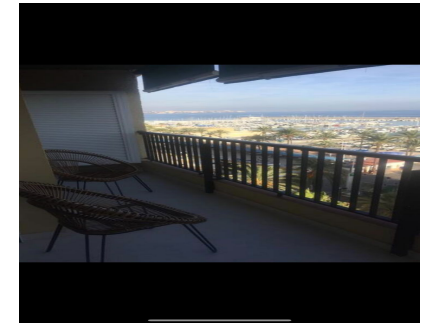

Ventas - Apartamento - Fuengirola
420.000€

www.arbatstates.com
+34 606 84 36 45
+34 602 51 80 97
info@arbatstates.com

Ref.-ID: R4905616

Fuengirola

Apartamento

2

1

65 m2

Apartamento en Primera Línea de Playa en Venta - Ubicación Privilegiada en Fuengirola Una oportunidad única para adquirir un lujoso apartamento de 2 dormitorios completamente renovado en una de las zonas más codiciadas de Fuengirola. Situado justo al lado del puerto, esta propiedad de alto nivel y totalmente amueblada es perfecta para quienes buscan elegancia moderna con impresionantes vistas al mar. Características: • 2 dormitorios amplios con abundante espacio de almacenamiento. • Sala de estar de concepto abierto con muebles contemporáneos. • Cocina de última generación con electrodomésticos de alta calidad. • Completamente renovado con los más altos estándares en 2024. • Balcón privado con vistas espectaculares a la playa y al puerto. • A pocos pasos del animado paseo marítimo de Fuengirola, tiendas y restaurantes. Este apartamento está listo para que te mudes y comiences a disfrutar del estilo de vida costero o lo utilices como una propiedad de inversión con alta rentabilidad. ¡No pierdas esta oportunidad excepcional! Para más información o para concertar una visita, contacta con [Tu Información de Contacto].