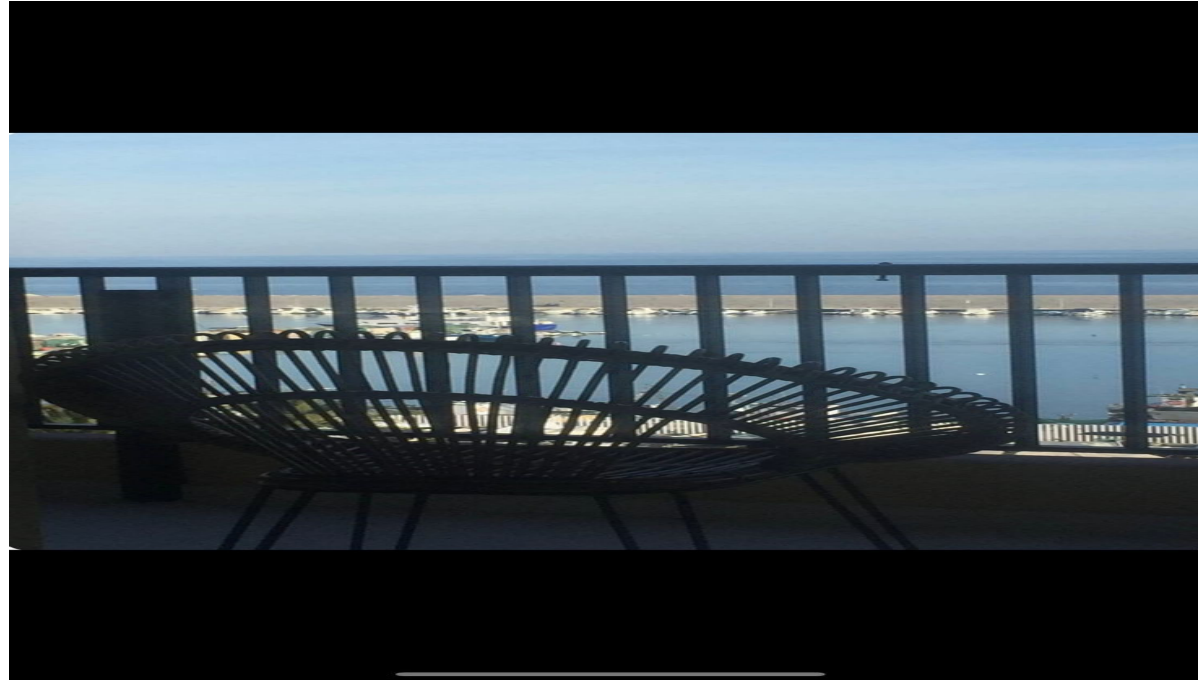

Ventas - Apartamento - Fuengirola
420.000€

www.arbatstates.com
+34 606 84 36 45
+34 602 51 80 97
info@arbatstates.com

Ref.-ID: R4905616

Fuengirola

Apartamento

2

1

65 m2

Apartamento en Primera Línea de Playa en Venta - Ubicación Privilegiada en Fuengirola Una oportunidad única para adquirir un lujoso apartamento de 2 dormitorios completamente renovado en una de las zonas más codiciadas de Fuengirola. Situado justo al lado del puerto, esta propiedad de alto nivel y totalmente amueblada es perfecta para quienes buscan elegancia moderna con impresionantes vistas al mar. Características: • 2 dormitorios amplios con abundante espacio de almacenamiento. • Sala de estar de concepto abierto con muebles contemporáneos. • Cocina de última generación con electrodomésticos de alta calidad. • Completamente renovado con los más altos estándares en 2024. • Balcón privado con vistas espectaculares a la playa y al puerto. • A pocos pasos del animado paseo marítimo de Fuengirola, tiendas y restaurantes. Este apartamento está listo para que te mudes y comiences a disfrutar del estilo de vida costero o lo utilices como una propiedad de inversión con alta rentabilidad. ¡No pierdas esta oportunidad excepcional! Para más información o para concertar una visita, contacta con [Tu Información de Contacto].