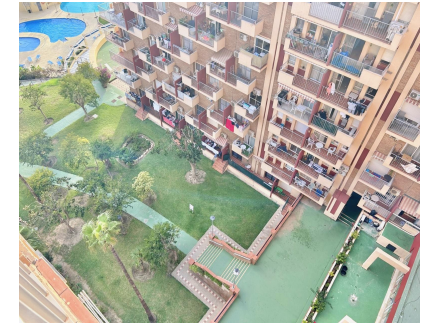

Ventas - Apartamento - Benalmadena
249.900€

www.arbatstates.com
+34 606 84 36 45
+34 602 51 80 97
info@arbatstates.com

Ref.-ID: R4926061

Benalmadena

Apartamento

1

1

41 m2

Apartamento en la OCTAVA planta del Edificio Minerva, Gamonal, Benalmádena, ideal tanto para vivir como para invertir. Esta propiedad de 1 dormitorio destaca por su ubicación estratégica en una de las zonas más dinámicas de Benalmádena, actualmente en proceso de renovación, lo que incrementa su valor a medio y largo plazo. Situado en la octava planta, el apartamento ofrece vistas despejadas y una excelente luminosidad gracias a su orientación. Su ubicación lo hace especialmente atractivo: a pocos minutos a pie de la playa, cerca del Parque de la Paloma y rodeado de servicios como supermercados, farmacias, restaurantes y transporte público. Además, el área cuenta con un fácil acceso a la autovía, lo que lo conecta rápidamente con Málaga, el aeropuerto y otras localidades de la Costa del Sol. El Edificio Minerva forma parte de una comunidad consolidada, que ofrece amplias ZONAS COMUNES: con jardines, una gran piscina y servicio de recepción. Es una oportunidad de inversión segura, con un alto potencial como alquiler vacacional gracias a la creciente demanda turística en la Costa del Sol y al atractivo renovado de la zona. ¡Una ocasión perfecta para aprovechar el auge inmobiliario en Benalmádena!