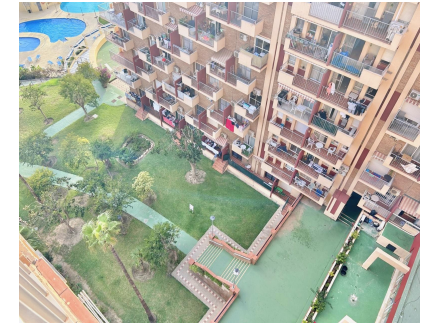

Ventas - Apartamento - Benalmadena
250.000€

www.arbatstates.com
+34 606 84 36 45
+34 602 51 80 97
info@arbatstates.com

Ref.-ID: R4926061

Benalmadena

Apartamento

1

1

41 m2

Apartamento en la octava planta del Edificio Minerva, Gamonal, Benalmádena, ideal tanto para vivir como para invertir. Esta propiedad de 1 dormitorio destaca por su ubicación estratégica en una de las zonas más dinámicas de Benalmádena, actualmente en proceso de renovación, lo que incrementa su valor a medio y largo plazo. Situado en la octava planta, el apartamento ofrece vistas despejadas y una excelente luminosidad gracias a su orientación. Su ubicación lo hace especialmente atractivo: a pocos minutos a pie de la playa, cerca del Parque de la Paloma y rodeado de servicios como supermercados, farmacias, restaurantes y transporte público. Además, el área cuenta con un fácil acceso a la autovía, lo que lo conecta rápidamente con Málaga, el aeropuerto y otras localidades de la Costa del Sol. El Edificio Minerva forma parte de una comunidad consolidada, que ofrece amplias zonas comunes con jardines, una gran piscina y servicio de recepción. Estas características lo convierten en un lugar ideal tanto para residentes como para turistas. Es una oportunidad de inversión segura, con un alto potencial como alquiler vacacional gracias a la creciente demanda turística en la Costa del Sol y al atractivo renovado de la zona. ¡Una ocasión perfecta para aprovechar el auge inmobiliario en Benalmádena!