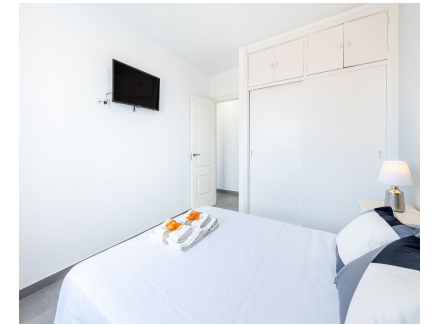

Ventas - Casa - Benalmadena
629.500€

www.arbatstates.com
+34 606 84 36 45
+34 602 51 80 97
info@arbatstates.com

Ref.-ID: R4964185

Benalmadena

Casa

3

2

199 m2

400 m2