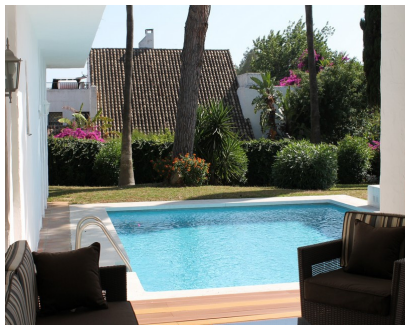

Alquiler Corta - Casa - Puerto Banús
3.650€ / Semana

www.arbatstates.com
+34 606 84 36 45
+34 602 51 80 97
info@arbatstates.com

Ref.-ID: R2266427

Puerto Banús

Casa

6

6

770 m2

1100 m2

Villa - Chalet, Puerto Banús, Costa del Sol. 6 Dormitorios, 6 Baños, Construidos 770 m², Terraza 100 m², Jardín/Terreno 1100 m². Posición : Área Comercial, Lado de la Playa, Puerto, Cerca de Golf, Cerca de Puerto, Cerca de Tiendas, Cerca del Mar, Cerca de Ciudad, Cerca de Colegios, Marina, Cerca de Marina, Urbanización. Orientación : Sur. Estado : Excelente, Reformado Recientemente. Piscina : Privada, Piscina de Niños. Climatización : Aire Acondicionado, A/A Caliente, A/A Frio, Chimenea. Vistas : Jardín, Piscina. Características : Terraza Cubierta, Armarios Empotrados, Cerca de Transporte, Terraza Privada, Solario, ADSL / WIFI, Aptmnt. Huéspedes, Trastero, Lavadero, Baño En-Suite, Suelo de Madera, Suelos de Mármol, Jacuzzi, Barbacoa, Alquiler de Coches, Day Care, Apartamento para el servicio. Muebles : Amueblada. Cocina : Equipada. Jardín : Privado. Seguridad : Persianas Eléctricas, Portero Automático, Alarma, Seguridad 24 Horas, Caja fuerte. Aparcamiento : Más de uno. Servicios Públicos : Electricidad, Agua Potable. Categoría : Ganga, Barato, Casas de vacaciones, Inversion, Lujo, Reducido.