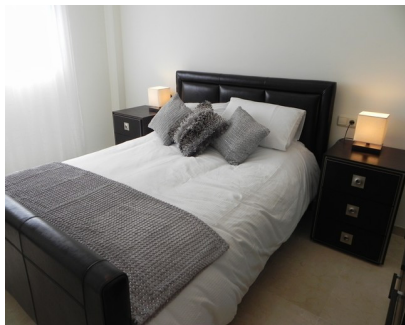

Alquiler Corta - Apartamento - Nueva Andalucía
750€ / Semana

www.arbatstates.com
+34 606 84 36 45
+34 602 51 80 97
info@arbatstates.com

Ref.-ID: R2580440

Nueva Andalucía

Apartamento

3

2

161 m2

Apartamento de tres habitaciones del jardín de la esquina orientado hacia el Sur fantástico situado en la comunidad bloqueada del jardín del río en el corazón del valle del golf, solamente una impulsión de cinco minutos centro de ciudad de Puerto Banús y de Marbella y al alcance de la mano de siete campos de golf excelentes y de un anfitrión entero de las instalaciones de ocio cerca. La característica es posiblemente en general la urbanización localizada mejor que pasa por alto la piscina. El complejo ofrece una piscina comunal y los jardines maravillosamente mantenidos, ajardinados que den a comunidad entera un sentido del spaciousness y de la tranquilidad. La comodidad consiste en: - hall de entrada, una cocina totalmente equipada brillante; salón/comedor con la chimenea de trabajo, ventanas francesas del aspecto dual que llevan sobre una terraza muy grande; tres dormitorios y dos cuartos de baño. La característica es aire acondicionado y sería un hogar maravilloso del día de fiesta y/o una inversión excelente. Hay espacio de estacionamiento subterráneo de la O.N.U y sitio de almacenaje incluido en el precio. Otras características incluyen pisos calientes de gas del circuito de agua, de mármol y una alarma y un sistema completamente instalados de la entrada.