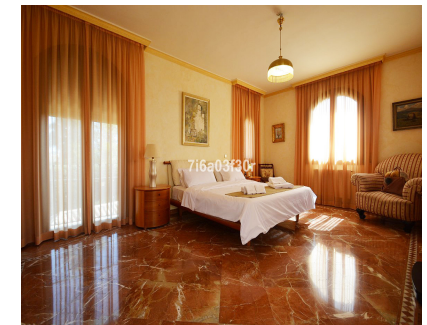

Alquiler Corta - Casa - Nueva Andalucía
7.000€ / Semana

www.arbatstates.com
+34 606 84 36 45
+34 602 51 80 97
info@arbatstates.com

Ref.-ID: R2607917

Nueva Andalucía

Casa

5

4

600 m2

1080 m2

Villa - Chalet, Puerto Banús, Costa del Sol. 5 Dormitorios, 4 Baños, Construidos 600 m², Terraza 50 m², Jardín/Terreno 1080 m². Posición : Área Comercial, Cerca de Golf, Cerca de Puerto, Cerca de Tiendas, Cerca del Mar, Cerca de Ciudad, Cerca de Colegios, Cerca de Marina. Orientación : Sureste, Sur, Suroeste. Estado : Buen. Piscina : Privada. Climatización : Aire Acondicionado, A/A Caliente, A/A Frio, Calefacción Central., Chimenea. Vistas : Mar, Panorámicas, Jardín, Piscina. Características : Terraza Cubierta, Armarios Empotrados, Cerca de Transporte, Terraza Privada, TV Satélite , ADSL / WIFI, Baño En-Suite, Suelos de Mármol, Jacuzzi, Barbacoa, Acristalamiento Dobles. Muebles : Amueblada. Cocina : Equipada. Jardín : Privado. Seguridad : Persianas Eléctricas, Portero Automático, Alarma, Seguridad 24 Horas. Aparcamiento : Garaje, Cubierto, Más de uno, Privado. Servicios Públicos : Electricidad. Categoría : Casas de vacaciones, Lujo.