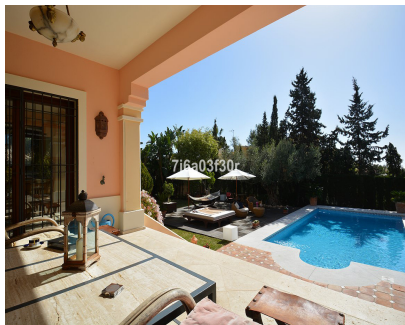

Alquiler Corta - Casa - Nueva Andalucía
7.000€ / Semana

www.arbatstates.com
+34 606 84 36 45
+34 602 51 80 97
info@arbatstates.com

Ref.-ID: R2607917

Nueva Andalucía

Casa

5

4

600 m2

1080 m2

Villa - Chalet, Puerto Banús, Costa del Sol. 5 Dormitorios, 4 Baños, Construidos 600 m², Terraza 50 m², Jardín/Terreno 1080 m². Posición : Área Comercial, Cerca de Golf, Cerca de Puerto, Cerca de Tiendas, Cerca del Mar, Cerca de Ciudad, Cerca de Colegios, Cerca de Marina. Orientación : Sureste, Sur, Suroeste. Estado : Buen. Piscina : Privada. Climatización : Aire Acondicionado, A/A Caliente, A/A Frio, Calefacción Central., Chimenea. Vistas : Mar, Panorámicas, Jardín, Piscina. Características : Terraza Cubierta, Armarios Empotrados, Cerca de Transporte, Terraza Privada, TV Satélite , ADSL / WIFI, Baño En-Suite, Suelos de Mármol, Jacuzzi, Barbacoa, Acristalamiento Dobles. Muebles : Amueblada. Cocina : Equipada. Jardín : Privado. Seguridad : Persianas Eléctricas, Portero Automático, Alarma, Seguridad 24 Horas. Aparcamiento : Garaje, Cubierto, Más de uno, Privado. Servicios Públicos : Electricidad. Categoría : Casas de vacaciones, Lujo.