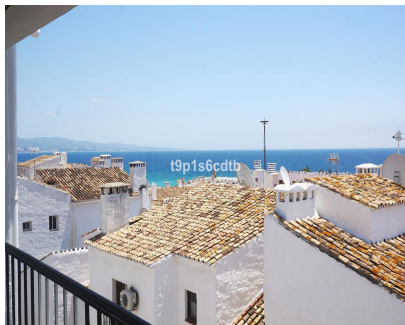

Alquiler Corta - Apartamento - Puerto Banús
3.500€ / Semana

www.arbatstates.com
+34 606 84 36 45
+34 602 51 80 97
info@arbatstates.com

Ref.-ID: R2929403

Puerto Banús

Apartamento

3

3

138 m2

DISPONIBLE desde mediados de DICIEMBRE 2024. Fabuloso apartamento situado en el corazón de Puerto Banús, en segunda línea de Muelle Ribera, con vistas panorámicas al mar y los barcos. Cuenta con 3 dormitorios, 3 baños (dos de ellos en suite), cocina de estilo abierto al salón-comedor, terraza cubierta y todos los servicios y el lujo de Puerto Banús a pie de calle, por lo que no es necesario utilizar coche para desplazarse. Aire acondicionado frío/calor, Wi-fi con fibra óptica y todo lo necesario para poder hacer vida normal, en edificio con recinto cerrado, cámaras de seguridad, ascensor y portero automático. Comfort total en un entorno inigualable, con todo lo mejor de las grandes marcas a nivel internacional, en la puerta de casa, listo para disfrutar!. Ideal como hogar permanente o vacacional para quien guste de disfrutar del glamour de uno de los enclaves más lujosos y exclusivos, del mundo.