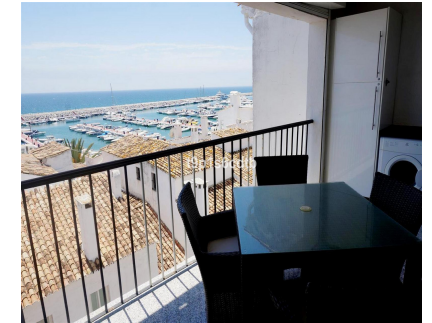

Alquiler Corta - Apartamento - Puerto Banús
3.500€ / Semana

www.arbatstates.com
+34 606 84 36 45
+34 602 51 80 97
info@arbatstates.com

Ref.-ID: R2929403

Puerto Banús

Apartamento

3

3

138 m2

DISPONIBLE desde mediados de DICIEMBRE 2024. Fabuloso apartamento situado en el corazón de Puerto Banús, en segunda línea de Muelle Ribera, con vistas panorámicas al mar y los barcos. Cuenta con 3 dormitorios, 3 baños (dos de ellos en suite), cocina de estilo abierto al salón-comedor, terraza cubierta y todos los servicios y el lujo de Puerto Banús a pie de calle, por lo que no es necesario utilizar coche para desplazarse. Aire acondicionado frío/calor, Wi-fi con fibra óptica y todo lo necesario para poder hacer vida normal, en edificio con recinto cerrado, cámaras de seguridad, ascensor y portero automático. Comfort total en un entorno inigualable, con todo lo mejor de las grandes marcas a nivel internacional, en la puerta de casa, listo para disfrutar!. Ideal como hogar permanente o vacacional para quien guste de disfrutar del glamour de uno de los enclaves más lujosos y exclusivos, del mundo.