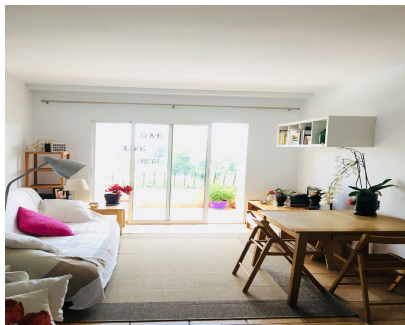

Alquiler Corta - Apartamento - Puerto Banús
1.000€ / Semana

www.arbatstates.com
+34 606 84 36 45
+34 602 51 80 97
info@arbatstates.com

Ref.-ID: R3224362

Puerto Banús

Apartamento

1

1

60 m2

Apartamento Planta Media, Puerto Banús, Costa del Sol. 1 Dormitorio, 1 Baño, Construidos 60 m², Terraza 10 m². Posición : Área Comercial, Cerca de Puerto, Cerca de Tiendas, Cerca del Mar, Urbanización. Orientación : Sur. Piscina : Comunitaria. Vistas : Mar, Jardín. Características : Cerca de Transporte, Terraza Privada. Muebles : Amueblada. Cocina : Equipada. Jardín : Comunitario. Seguridad : Recinto Cerrado. Aparcamiento : Subterráneo. Categoría : Casas de vacaciones.