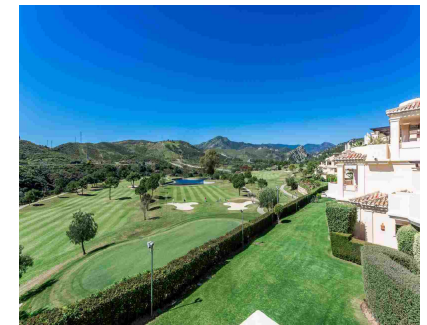

Alquiler Corta - Apartamento - Benahavís
1.400€ / Semana

www.arbatstates.com
+34 606 84 36 45
+34 602 51 80 97
info@arbatstates.com

Ref.-ID: R3785086

Benahavís

Apartamento

2

3

138 m2

Amplio apartamento ubicado en el prestigioso complejo Capanes del Golf, rodeado de hermosos campos de golf. Buena ubicación, zona tranquila y maravillosas vistas. El apartamento tiene 2 habitaciones y 2 baños, cada habitación tiene acceso a la terraza cubierta. Gran salón y comedor con acceso a la terraza, cocina totalmente equipada. Cada baño tiene calefacción por suelo radiante. Diseño de interiores en un estilo moderno, el apartamento está completamente amueblado. La plaza de garaje para un coche. Complejo cerrado con seguridad 24 horas, varias piscinas, una piscina cubierta climatizada, baño turco, sauna, gimnasio. A 15 minutos en coche de Marbella y Puerto Banús, a 5 minutos en coche del pueblo gastronómico Benahavís. También cerca de la escuela, supermercados y etc.