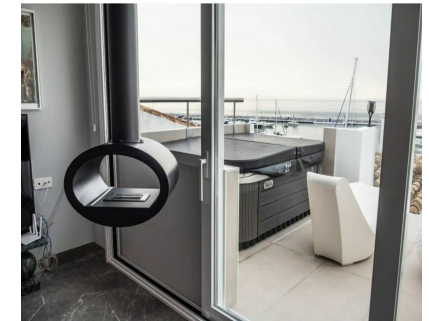

Alquiler Corta - Apartamento - Puerto Banús
1.575€ / Semana

www.arbatstates.com
+34 606 84 36 45
+34 602 51 80 97
info@arbatstates.com

Ref.-ID: R3800215

Puerto Banús

Apartamento

1

1

95 m2

Luminoso apartamento en Puerto Banús, reformado con estupendas vistas al puerto deportivo. Tiene una terraza con jacuzzi para tomar el sol con vistas a los yates. Decoración moderna con muebles de diseño, el apartamento es muy acogedor y confortable. El puerto es encantador para pasear con una amplia oferta de restaurantes y tiendas. Bueno para parejas, exploradores o viajeros de negocios. La playa está a 5 minutos a pie. El espacio - Apartamento luminoso de 1 dormitorio con baño en suite - No es ruidoso - AC - seguridad 24h - Estacionamiento privado - Cocina moderna totalmente equipada - Las mejores vistas de Puerto Banús - Terraza - jacuzzi - Tiendas, restaurantes, clubes a pocos minutos - TELEVISOR - WIFI - ascensor - Playa a 5 minutos a pie Servicios y zonas comunes Seguridad 24h en el edificio, parking privado y ascensor. Otros aspectos destacables El aparcamiento está disponible bajo petición con un coste adicional de 25 €/ día en temporada alta y temporada baja 15 €/ día El registro de entrada después de lo habitual está disponible por el siguiente precio: - De 18:00 a 20:00: 20 EUR - De 20:00 a 22:00: 30 EUR - Después de las 22:00: 40 EUR