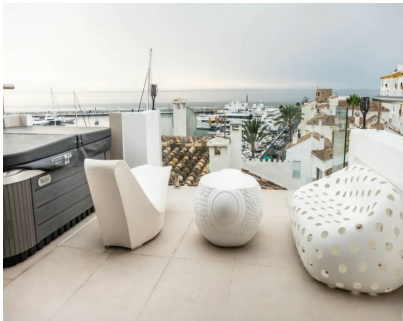

Alquiler Corta - Apartamento - Puerto Banús
1.575€ / Semana

www.arbatstates.com
+34 606 84 36 45
+34 602 51 80 97
info@arbatstates.com

Ref.-ID: R3800215

Puerto Banús

Apartamento

1

1

95 m2

Luminoso apartamento en Puerto Banús, reformado con estupendas vistas al puerto deportivo. Tiene una terraza con jacuzzi para tomar el sol con vistas a los yates. Decoración moderna con muebles de diseño, el apartamento es muy acogedor y confortable. El puerto es encantador para pasear con una amplia oferta de restaurantes y tiendas. Bueno para parejas, exploradores o viajeros de negocios. La playa está a 5 minutos a pie. El espacio - Apartamento luminoso de 1 dormitorio con baño en suite - No es ruidoso - AC - seguridad 24h - Estacionamiento privado - Cocina moderna totalmente equipada - Las mejores vistas de Puerto Banús - Terraza - jacuzzi - Tiendas, restaurantes, clubes a pocos minutos - TELEVISOR - WIFI - ascensor - Playa a 5 minutos a pie Servicios y zonas comunes Seguridad 24h en el edificio, parking privado y ascensor. Otros aspectos destacables El aparcamiento está disponible bajo petición con un coste adicional de 25 €/ día en temporada alta y temporada baja 15 €/ día El registro de entrada después de lo habitual está disponible por el siguiente precio: - De 18:00 a 20:00: 20 EUR - De 20:00 a 22:00: 30 EUR - Después de las 22:00: 40 EUR